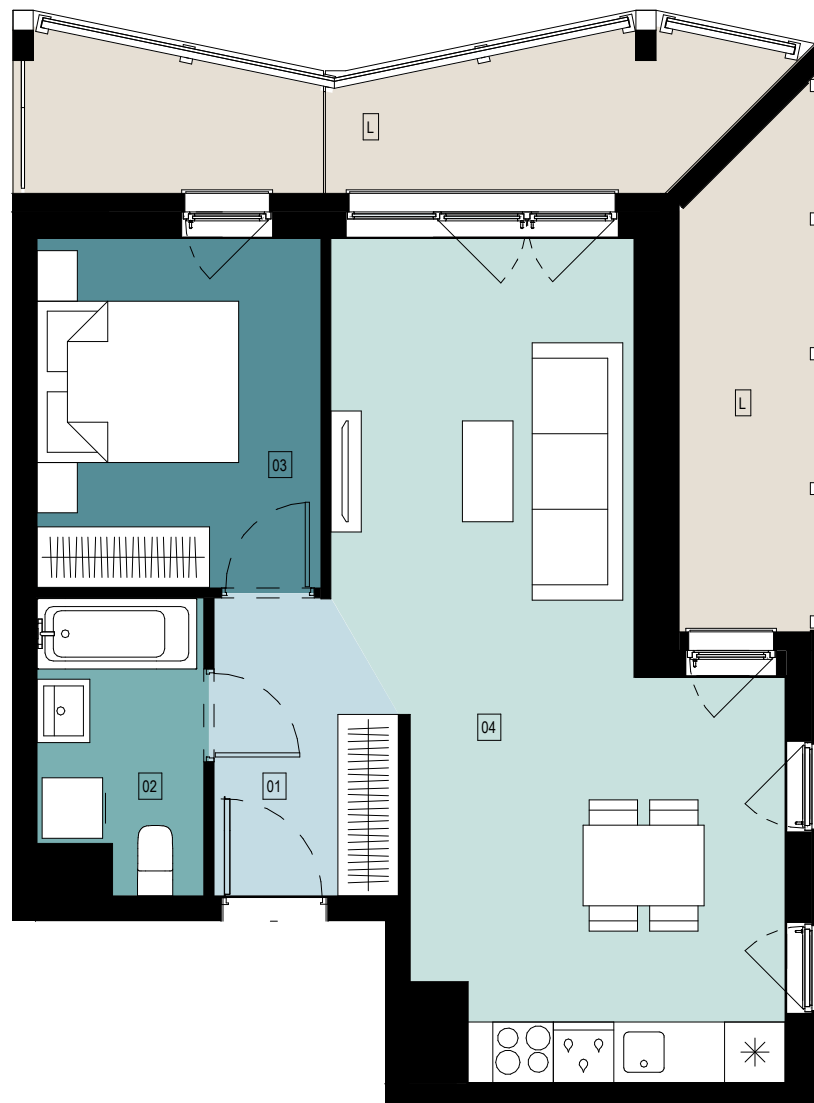

M23

BUDYNEK C

POZIOM 3

LICZBA POKOI 2

POWIERZCHNIA MIESZKANIA

46,67 m²

M23

NR	NAZWA	POW.
----	-------	------

01	hol	5,02 m ²
02	łazienka	4,52 m ²
03	sypialnia	9,75 m ²
04	salon + aneks kuch.	27,38 m ²
		46,67 m ²

L	loggia	9,72 m ²
L	loggia	6,53 m ²
		16,25 m ²

UMÓW SIĘ NA SPOTKANIE

+48 782 005 005

ul. Powstańców Warszawy 34/U

35-329 Rzeszów

www.PanoramaKwiatkowskiego.pl

SKALA 1:75