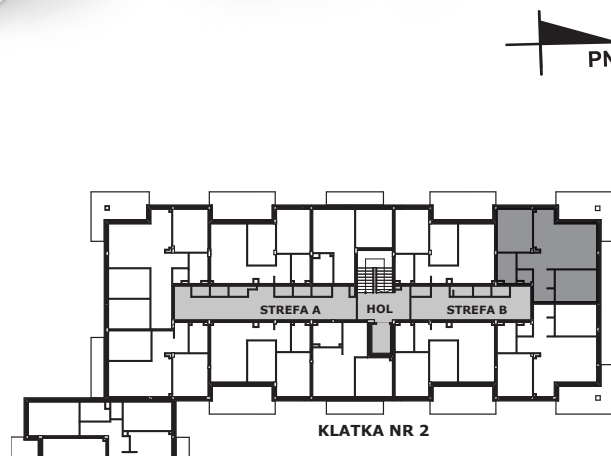

Piano
PARK
KOMPOZYCJA PIĘKNA

APARTAMENT NR: 52

powierzchnia - 62,00 M²
piętro 2, budynek G

G.01 POKÓJ Z ANEKSEM	25,68 m ²
G.02 POKÓJ	12,30 m ²
G.03 POKÓJ	10,73 m ²
G.04 HOL	5,30 m ²
G.05 HOL	2,12 m ²
G.06 ŁAZIENKA	4,41 m ²
G.07 WC	1,46 m ²
TARAS	15,34 m ²