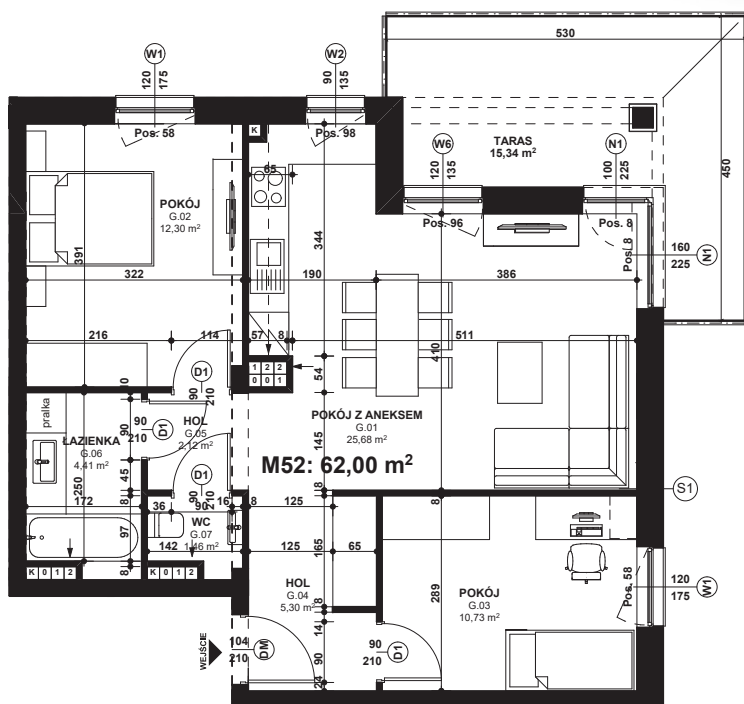

Piano
PARK
KOMPOZYCJA PIĘKNA

APARTAMENT NR: 52

powierzchnia - 62,00 M²
piętro 2, budynek G

G.01 POKÓJ Z ANEKSEM	25,68 m ²
G.02 POKÓJ	12,30 m ²
G.03 POKÓJ	10,73 m ²
G.04 HOL	5,30 m ²
G.05 HOL	2,12 m ²
G.06 ŁAZIENKA	4,41 m ²
G.07 WC	1,46 m ²
TARAS	15,34 m ²