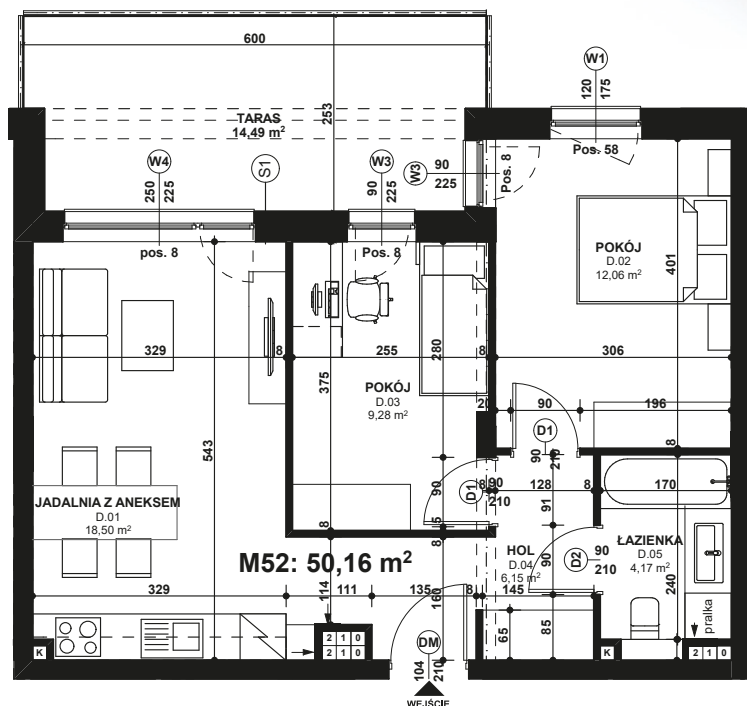

Piano
PARK
KOMPOZYCJA PIĘKNA

APARTAMENT NR: 52

powierzchnia - 50,16 M²
piętro 2, budynek H

ZOBACZ CENĘ APARTAMENTU

D.01 JADALNIA Z ANEKSEM	18,50 m ²
D.02 POKÓJ	12,06 m ²
D.03 POKÓJ	9,28 m ²
D.04 HOL	6,15 m ²
D.05 ŁAZIENKA	4,17 m ²
TARAS	14,49 m ²