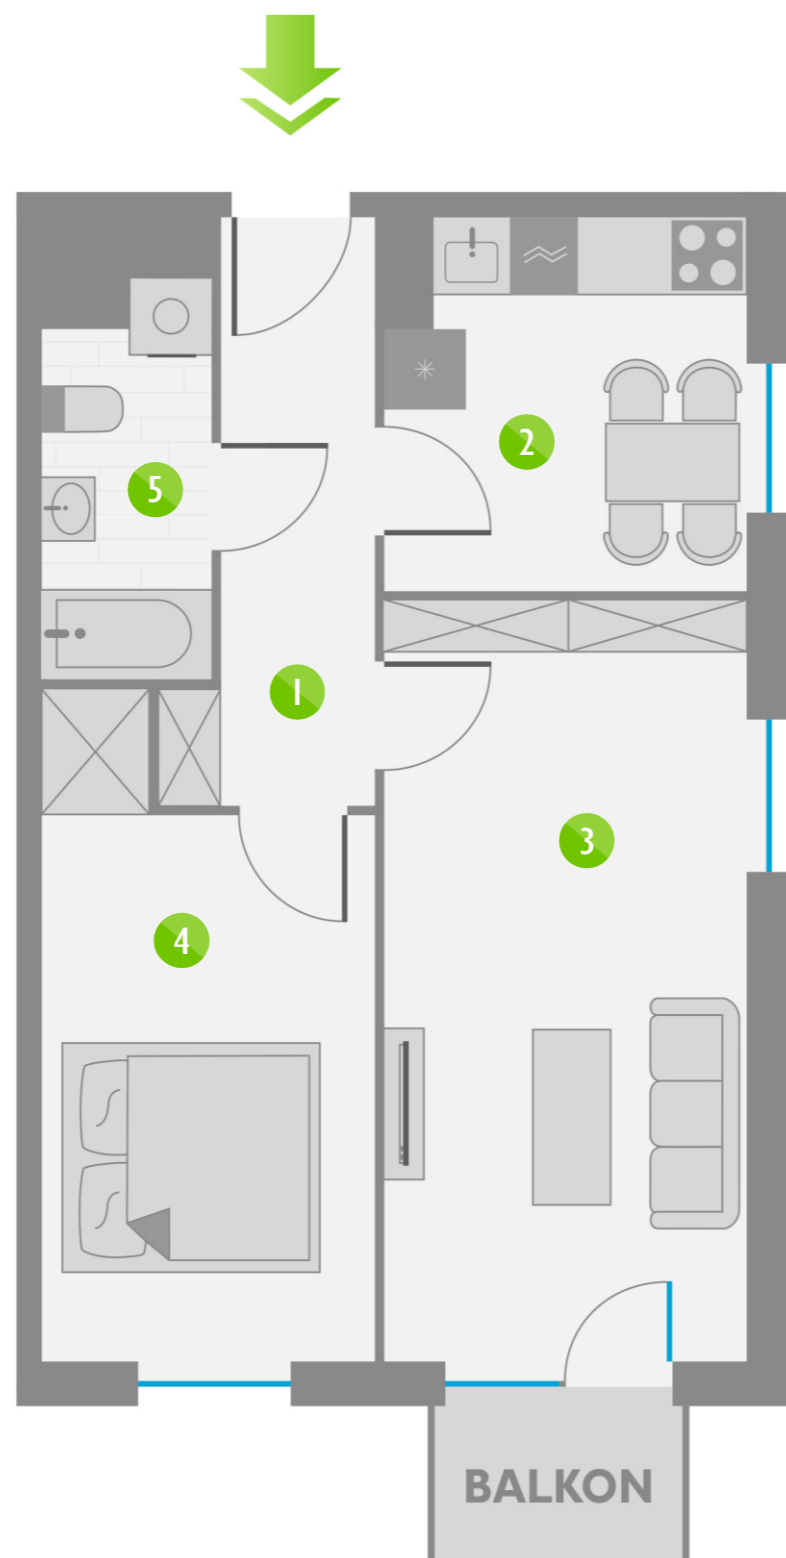

# Os. Lotnictwa Polskiego 12

52

PIĘTRO 6

2	P. 1
12	P. 2
22	P. 3
32	P. 4
42	P. 5
52	P. 6
62	P. 7
72	P. 8

ZESTAWIENIE POMIESZCZEŃ:

1	KORYTARZ	6,28 m <sup>2</sup>
2	KUCHNIA	8,05 m <sup>2</sup>
3	POKÓJ	17,26 m <sup>2</sup>
4	POKÓJ	12,10 m <sup>2</sup>
5	ŁAZIENKA	3,93 m <sup>2</sup>
ŁĄCZNIE:		47,62 m <sup>2</sup>

USYTUOWANIE LOKALU: