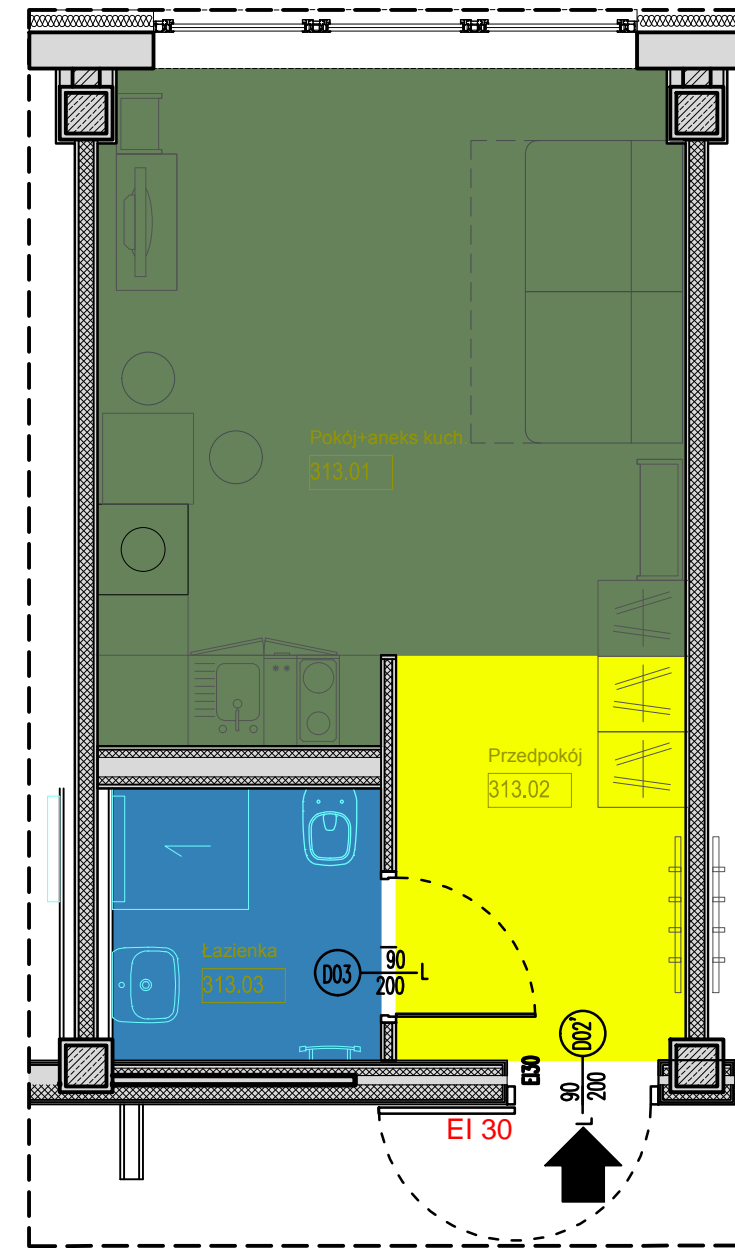

## APARTAMENT NR 313

ZESTAWIENIE POMIESZCZEN I POWIERZCHNI APARTAMENT 313

NUMER_POMIESZCZENIA	NAZWA_POMIESZCZENIA	POWIERZCHNIA
313.01	Pokój+aneks kuch.	16.02
313.02	Przedpokój	5.06
313.03	Łazienka	3.2
		24.28