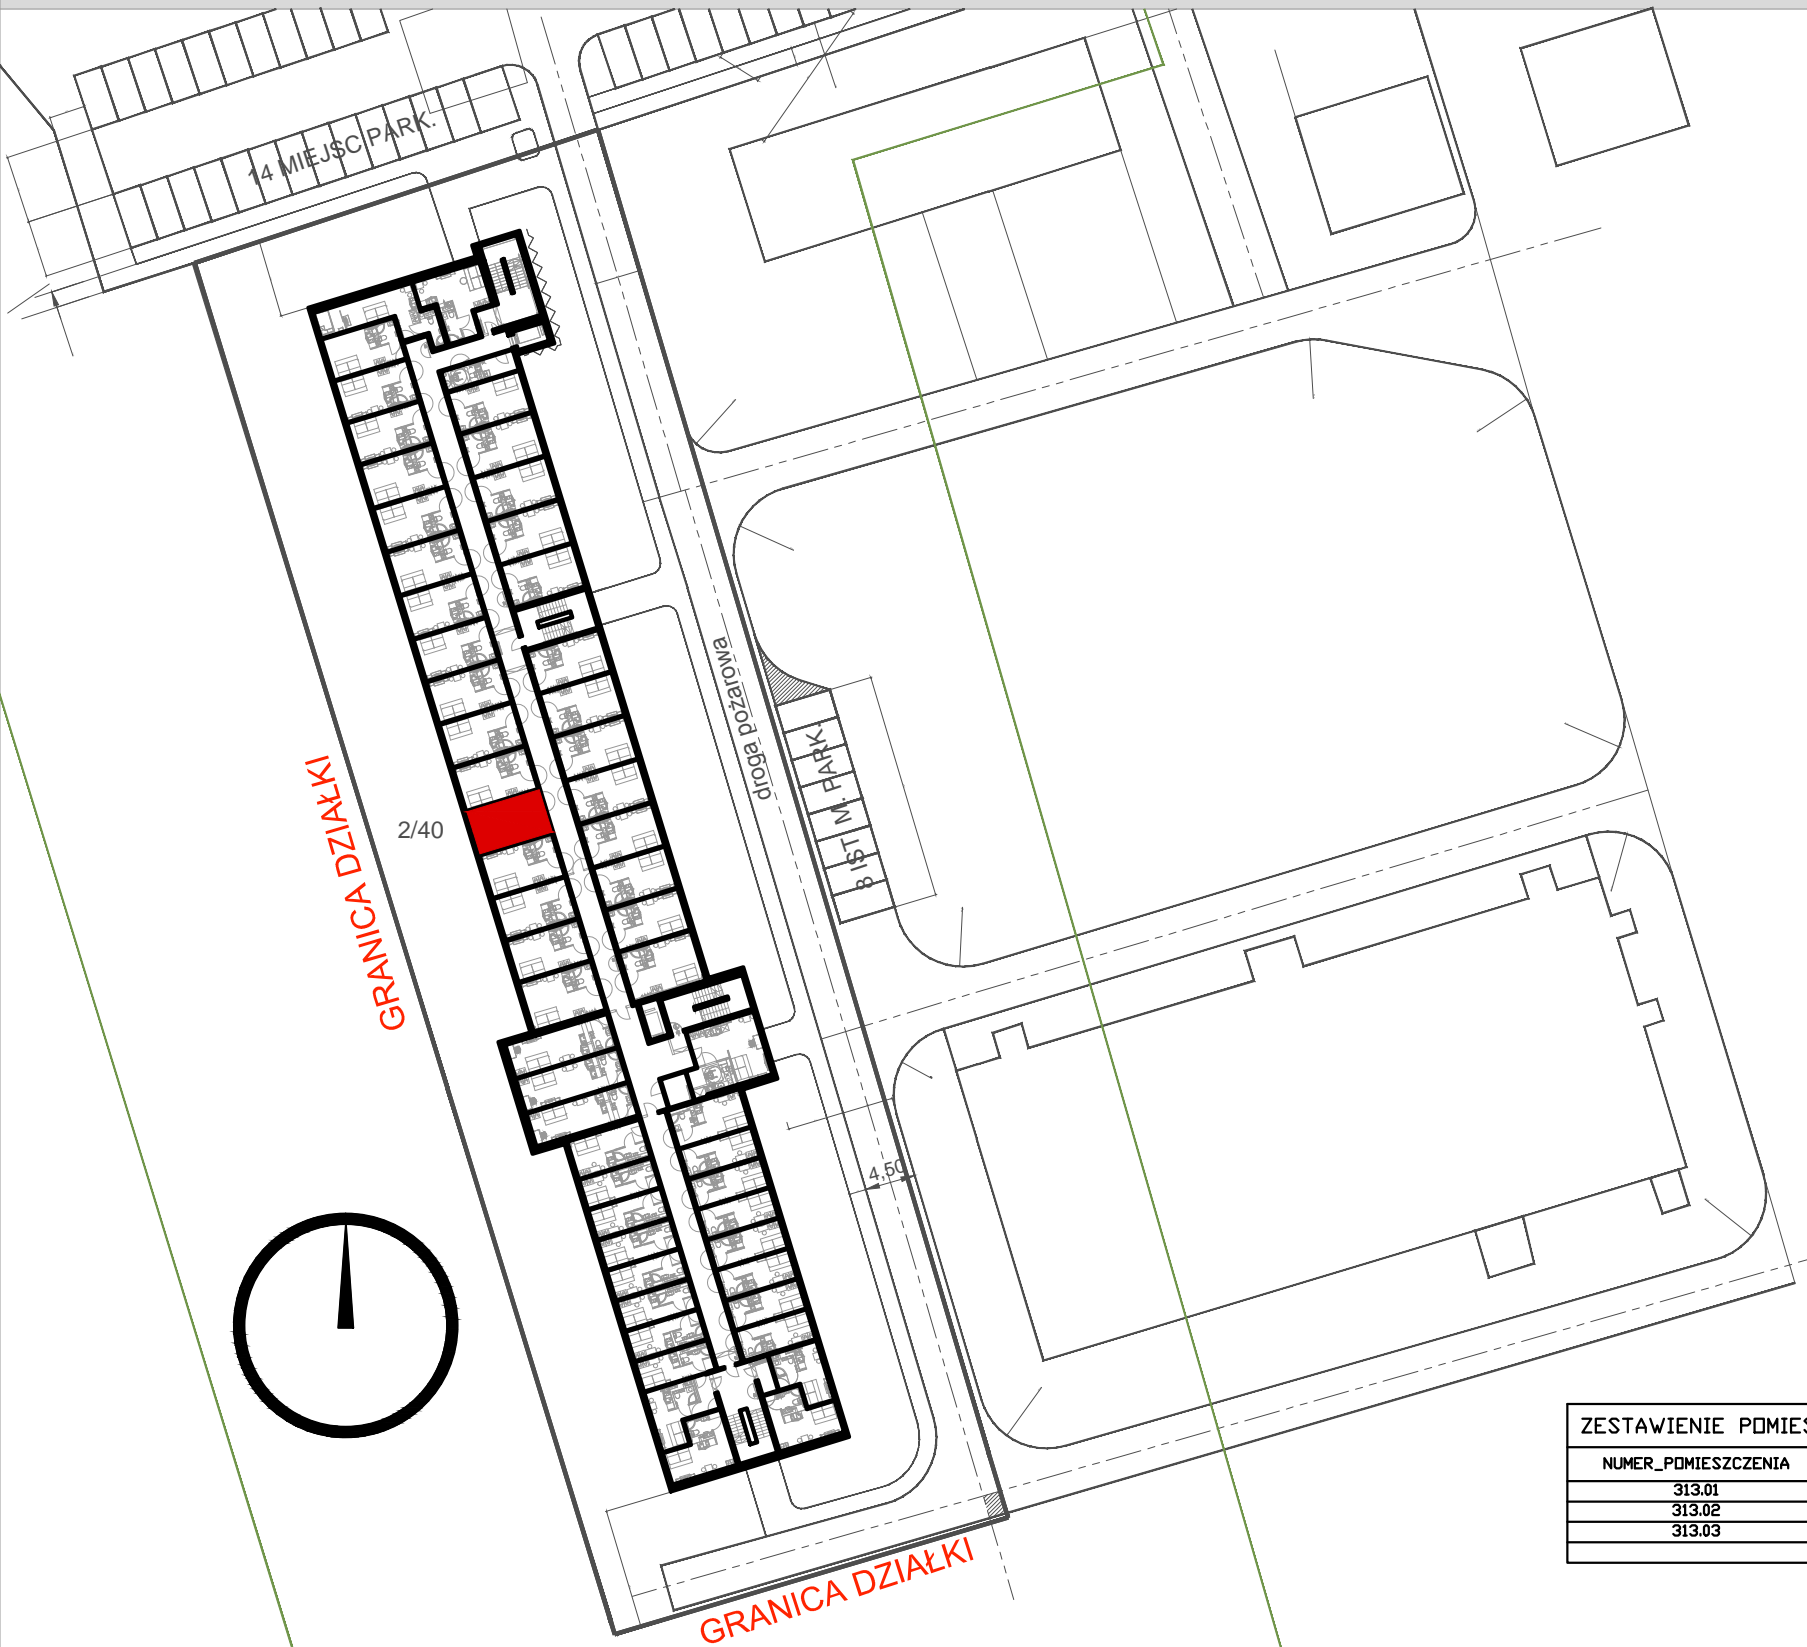

# RZUT III PIETRA

## APARTAMENT NR 313

ZESTAWIENIE POMIESZCZEN I POWIERZCHNI APARTAMENT 313

NUMER_POMIESZCZENIA	NAZWA_POMIESZCZENIA	POWIERZCHNIA
313.01	Pokój+aneks kuch.	16.02
313.02	Przedpokój	5.06
313.03	Łazienka	3.2
		24.28

LOKALIZACJA:  
 WROCŁAW, OBREB: WROCŁAWSKIE PARKI BIZNESU- "BIERUTOWSKA PARK"  
 UL. BIERUTOWSKA 57-59