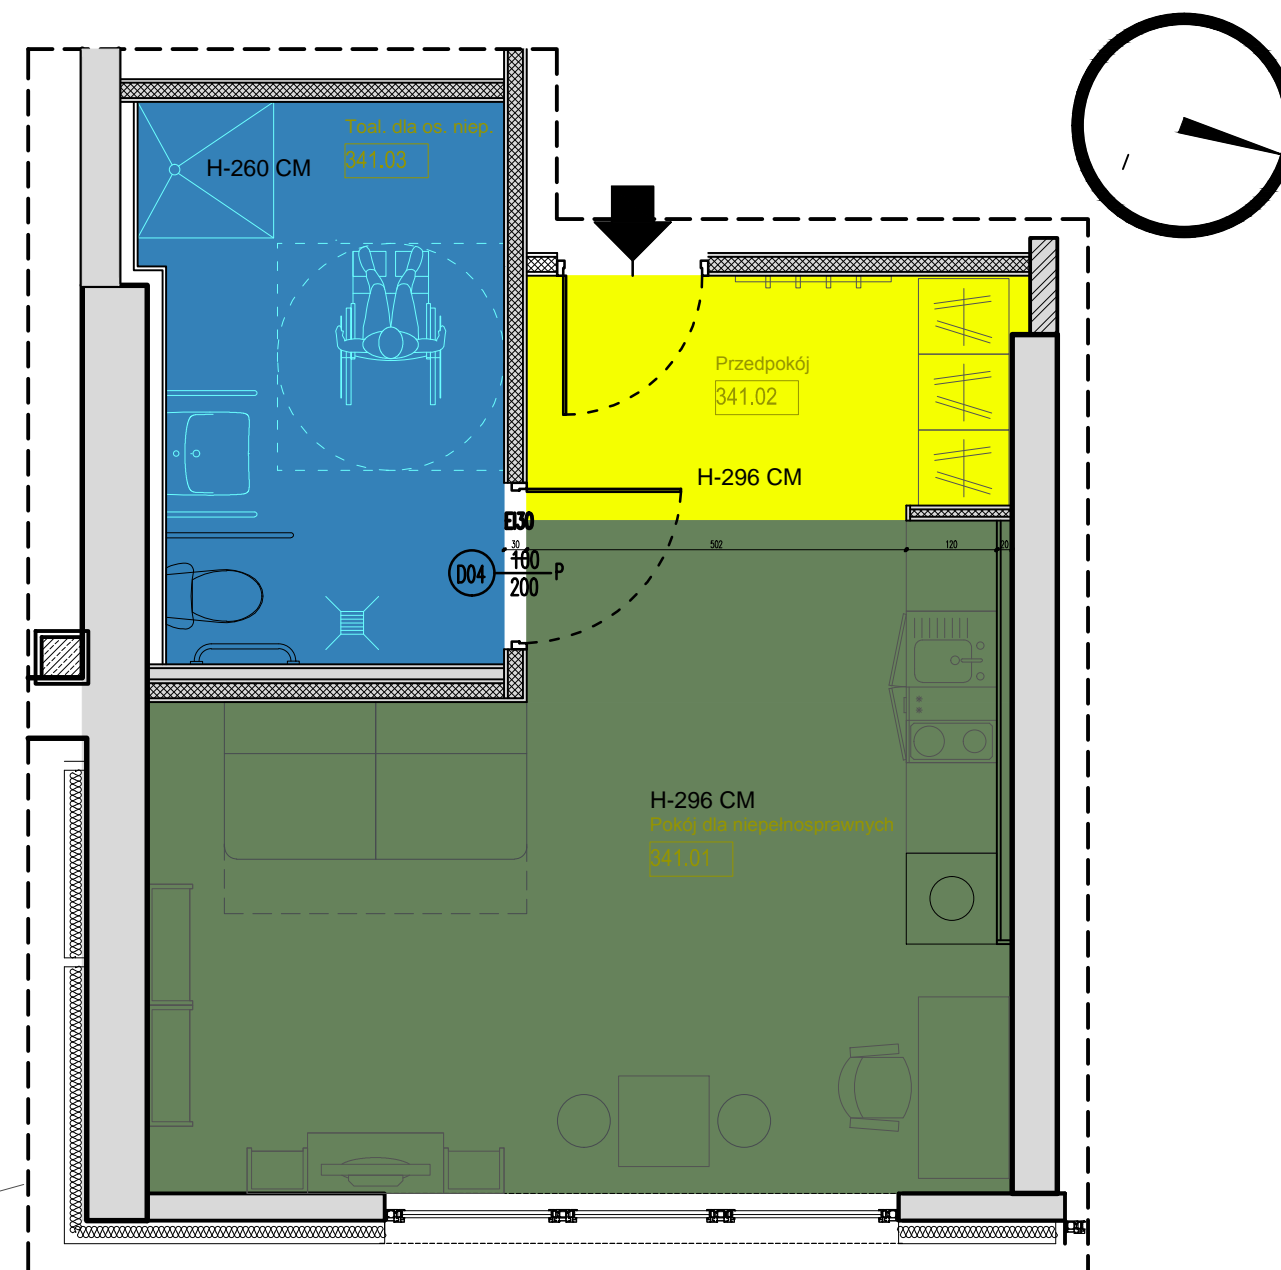

RZUT III PIETRA APARTAMENT NR 341

ZESTAWIENIE POMIESZCZEN I POWIERZCHNI APARTAMENT 341		
NUMER_POMIESZCZENIA	NAZWA_POMIESZCZENIA	POWIERZCHNIA
341.01	Pokój dla niepełnosprawnych	22.44
341.02	Przedpokój	4.93
341.03	Toal. dla os. niep.	8.52
		35.89