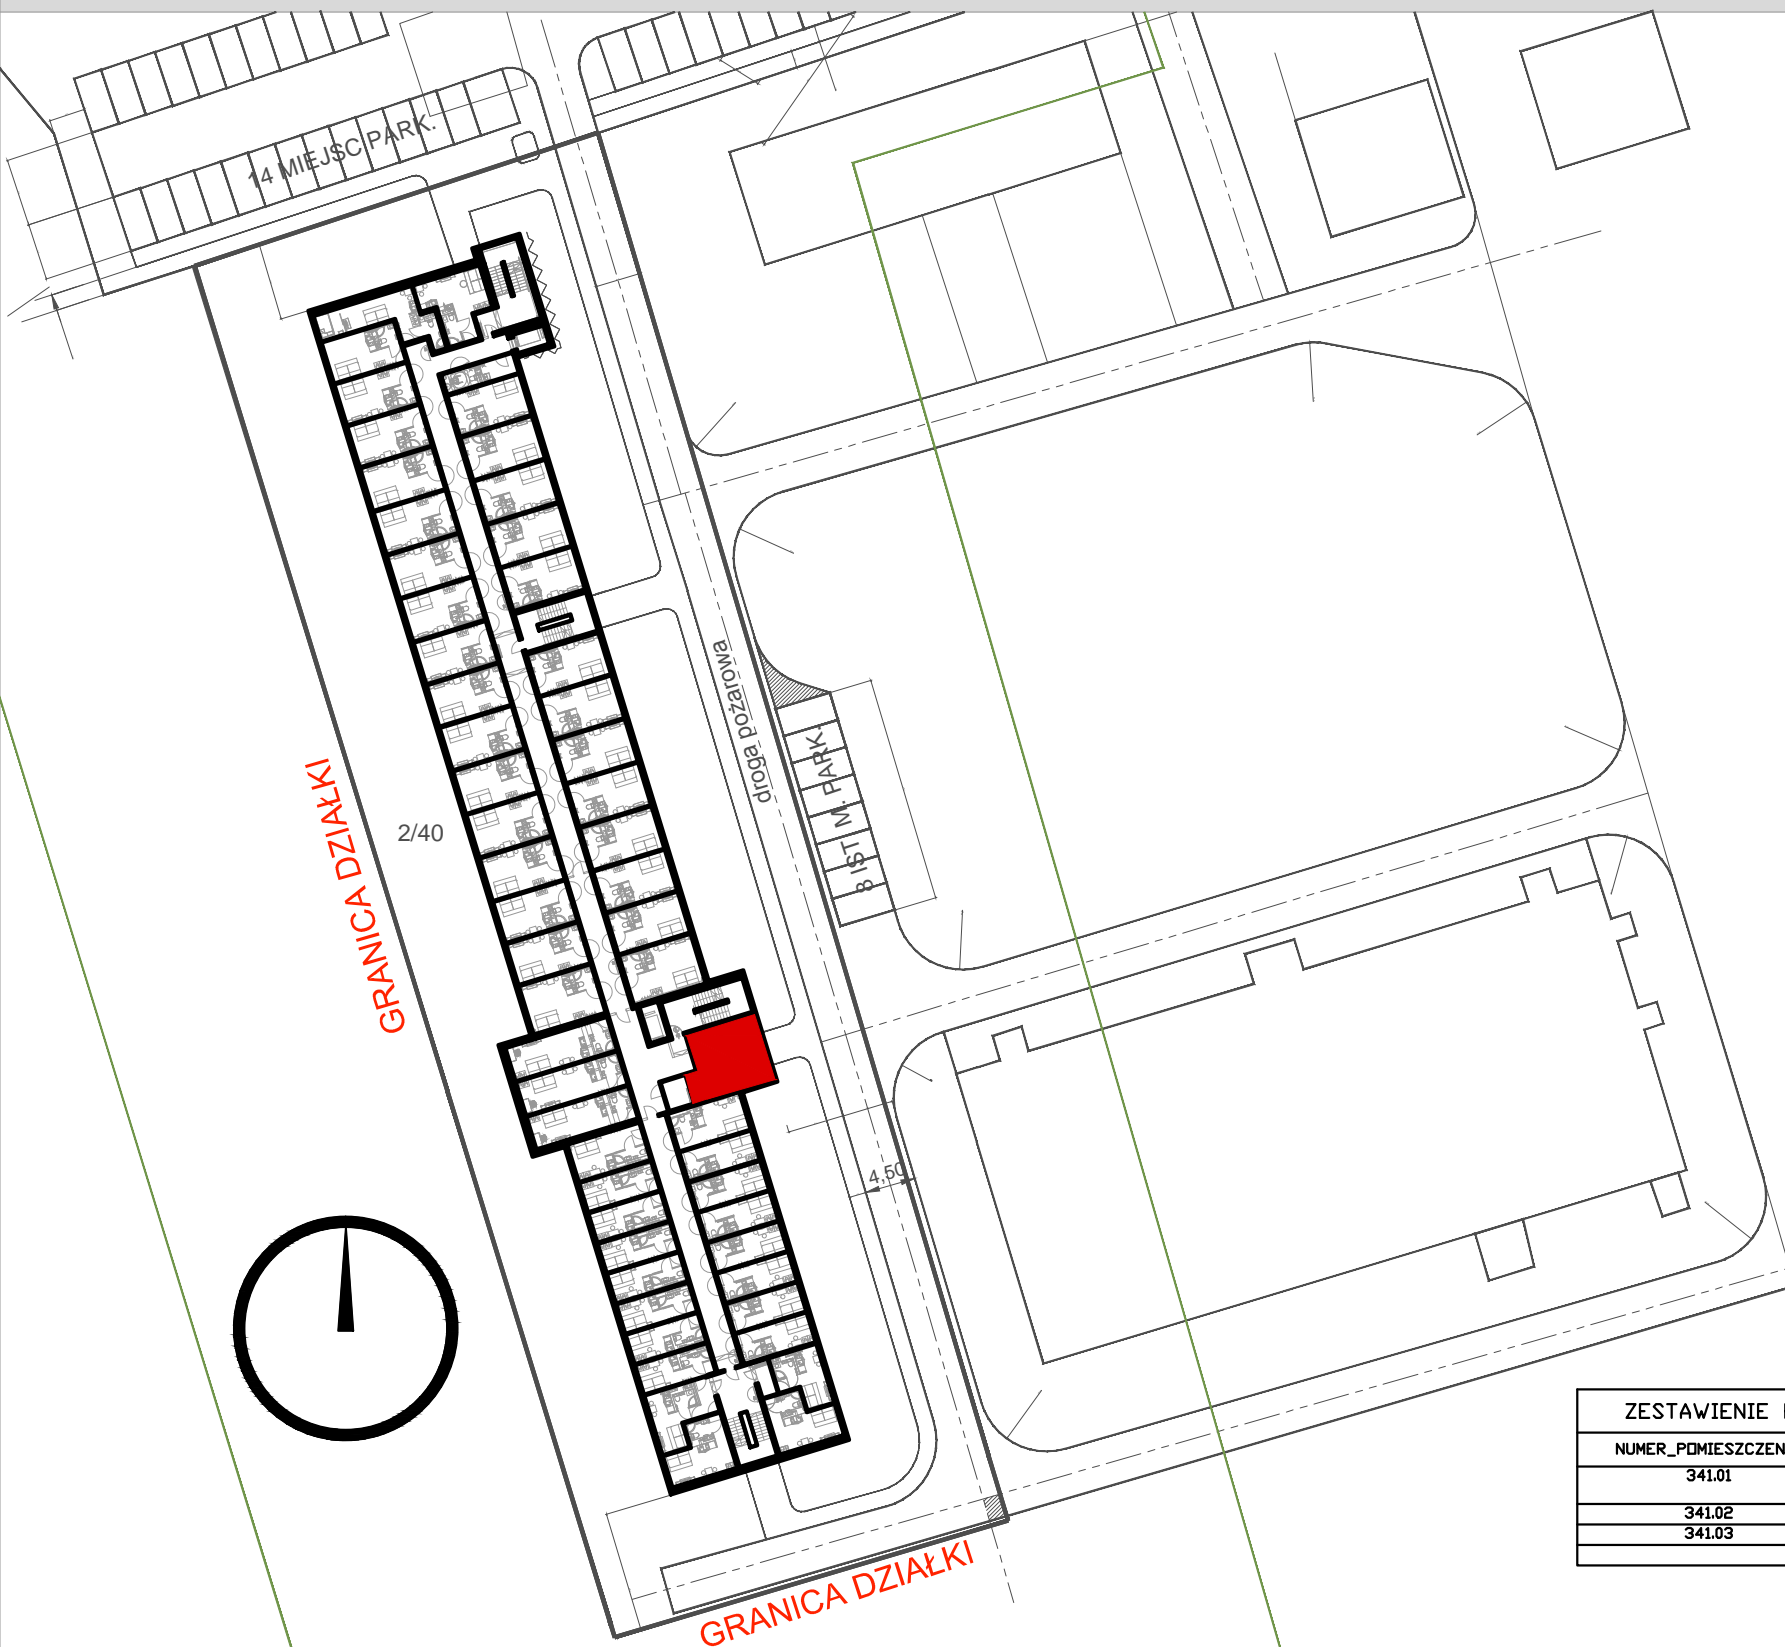

RZUT III PIETRA APARTAMENT NR 341

ZESTAWIENIE POMIESZCZEN I POWIERZCHNI APARTAMENT 341		
NUMER_POMIESZCZENIA	NAZWA_POMIESZCZENIA	POWIERZCHNIA
341.01	Pokój dla niepełnosprawnych	22.44
341.02	Przedpokój	4.93
341.03	Toal. dla os. niep.	8.52
		35.89

LOKALIZACJA:
WROCŁAW, OBREB: WROCŁAWSKIE PARKI BIZNESU- "BIERUTOWSKA PARK"
UL. BIERUTOWSKA 57-59

HYDRAL
APARTAMENTY