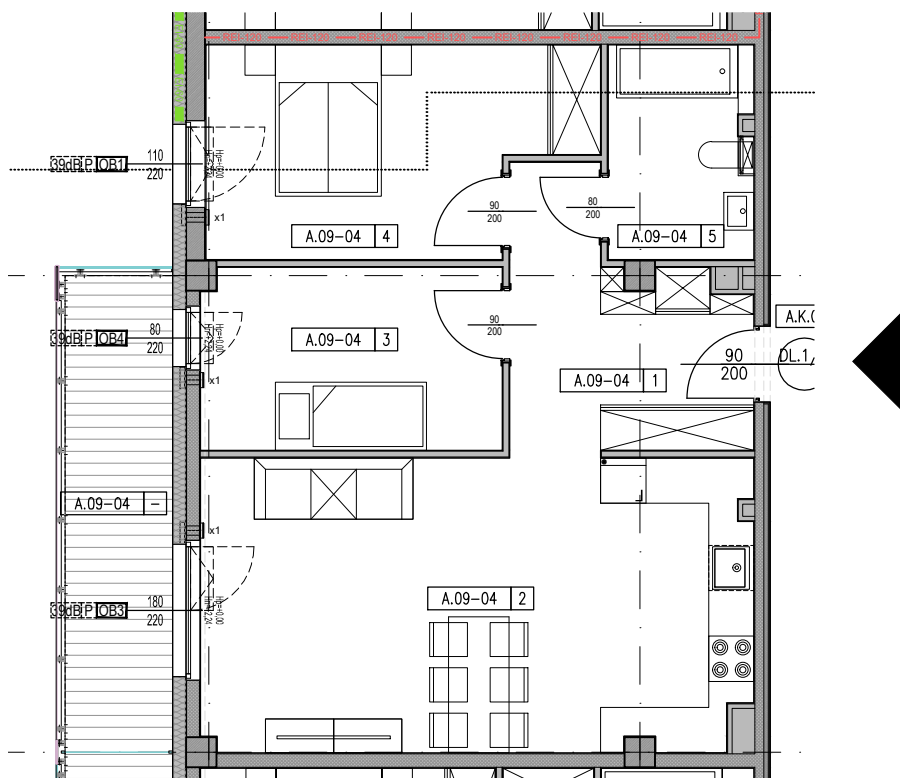

MICKIEWICZA 4

ZESPÓŁ BUDYNKÓW MIESZKALNYCH WIELOORODZINNYCH ŁÓDŹ AL. MICKIEWICZA 4

ZESTAWIENIE POWIERZCHNI - MIESZKANIE M-3P, POZIOM +9					
NR LOKALU	NAZWA	NUMER I NAZWA POMIESZCZENIA		POWIERZCHNIA	SUMA
A.09-04	M-3P	1	KOMUNIKACJA	8,48	60,51
		2	SALON+ANEKS	24,07	
		3	SYPIALNIA	9,11	
		4	SYPIALNIA	12,86	
		5	ŁAZIENKA	4,07	
-	LOGGIA	8,92	8,92		

NR LOKALU

A.09-04

KONDYGNACJA

9

POWIERZCHNIA (Z TARASEM)

69,43 m²