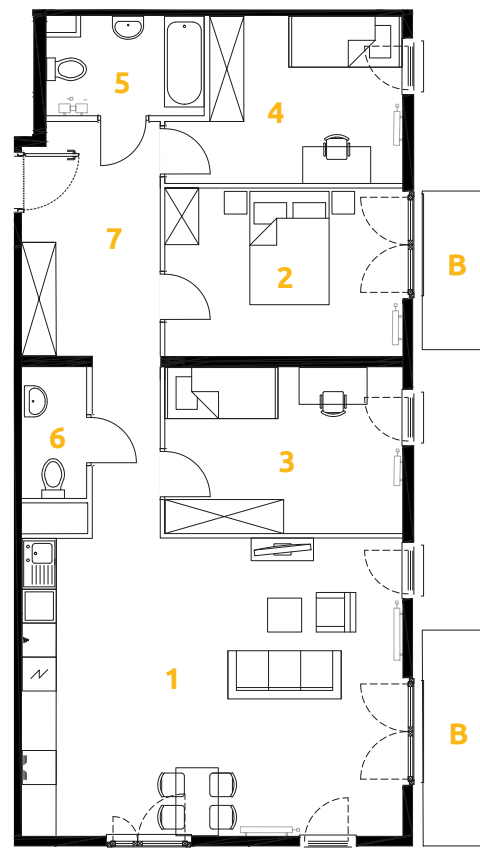

O₃
OSIEDLE
ETAP 8

Tu żyj. Tu mieszkaj.

1	POKÓJ + ANEKS KUCHENNY	35.19 m ²
2	POKÓJ	12.39 m ²
3	POKÓJ	12.29 m ²
4	POKÓJ	10.89 m ²
5	ŁAZIENKA	4.66 m ²
6	TOALETA	2.63 m ²
7	PRZEDPOKÓJ	13.74 m ²
B	BALKON	4.84 m ²
B	BALKON	3.59 m ²

4 POKOJE | 91.79m²

Budynek: 2

Piętro: 3

Mieszkanie: 26

Przedstawiona aranżacja lokalu jest przykładowa, rysunki w tym zakresie mają charakter poglądowy.

Biuro sprzedaży:
ul. Stefana Banacha 39/U1
31-235 Kraków