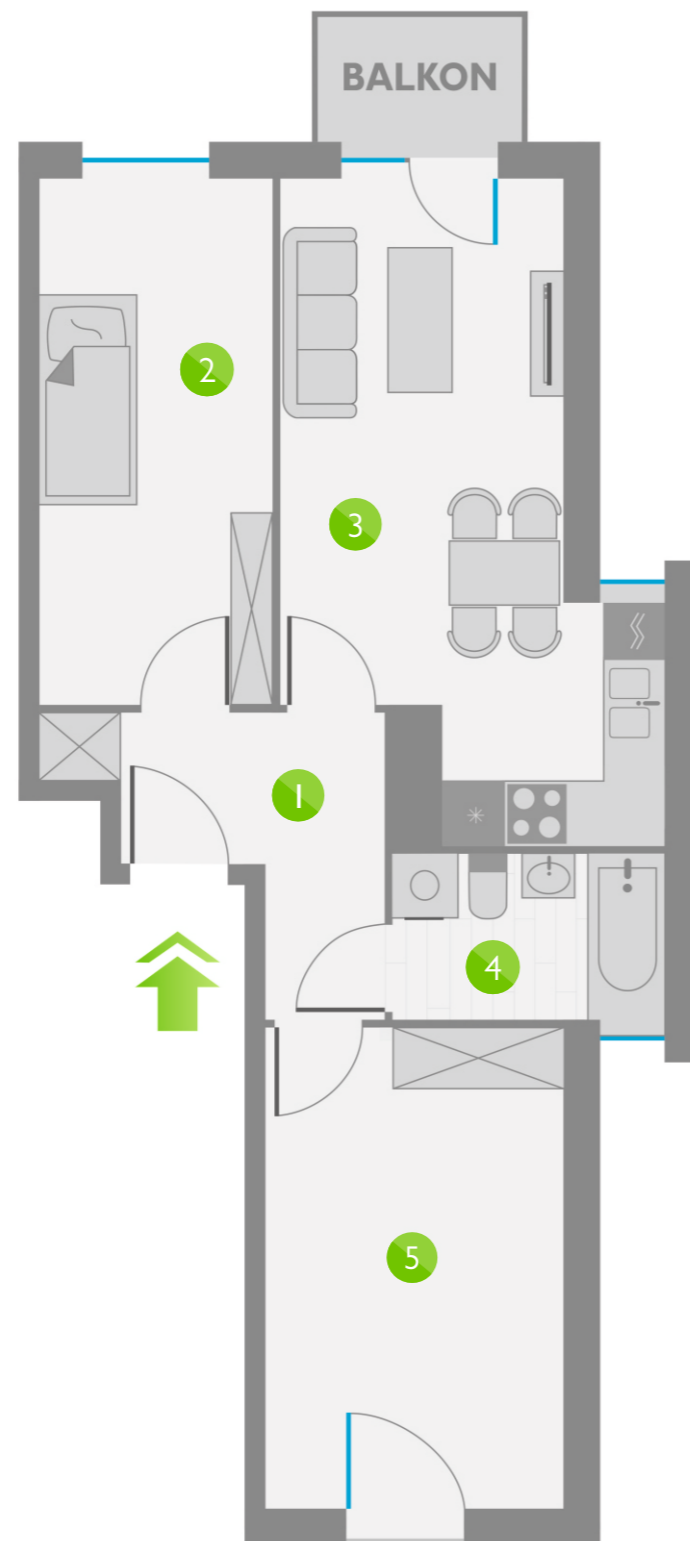

Os. Lotnictwa Polskiego 12

99

PIĘTRO 6

ZESTAWIENIE POMIESZCZEŃ:

1	KORYTARZ	5,78 m ²
2	POKÓJ	11,16 m ²
3	POKÓJ Z ANEKSEM KUCHENNYM	17,28 m ²
4	ŁAZIENKA	4,10 m ²
5	POKÓJ	12,96 m ²
ŁĄCZNIE:		51,28 m ²

USYTUOWANIE LOKALU: