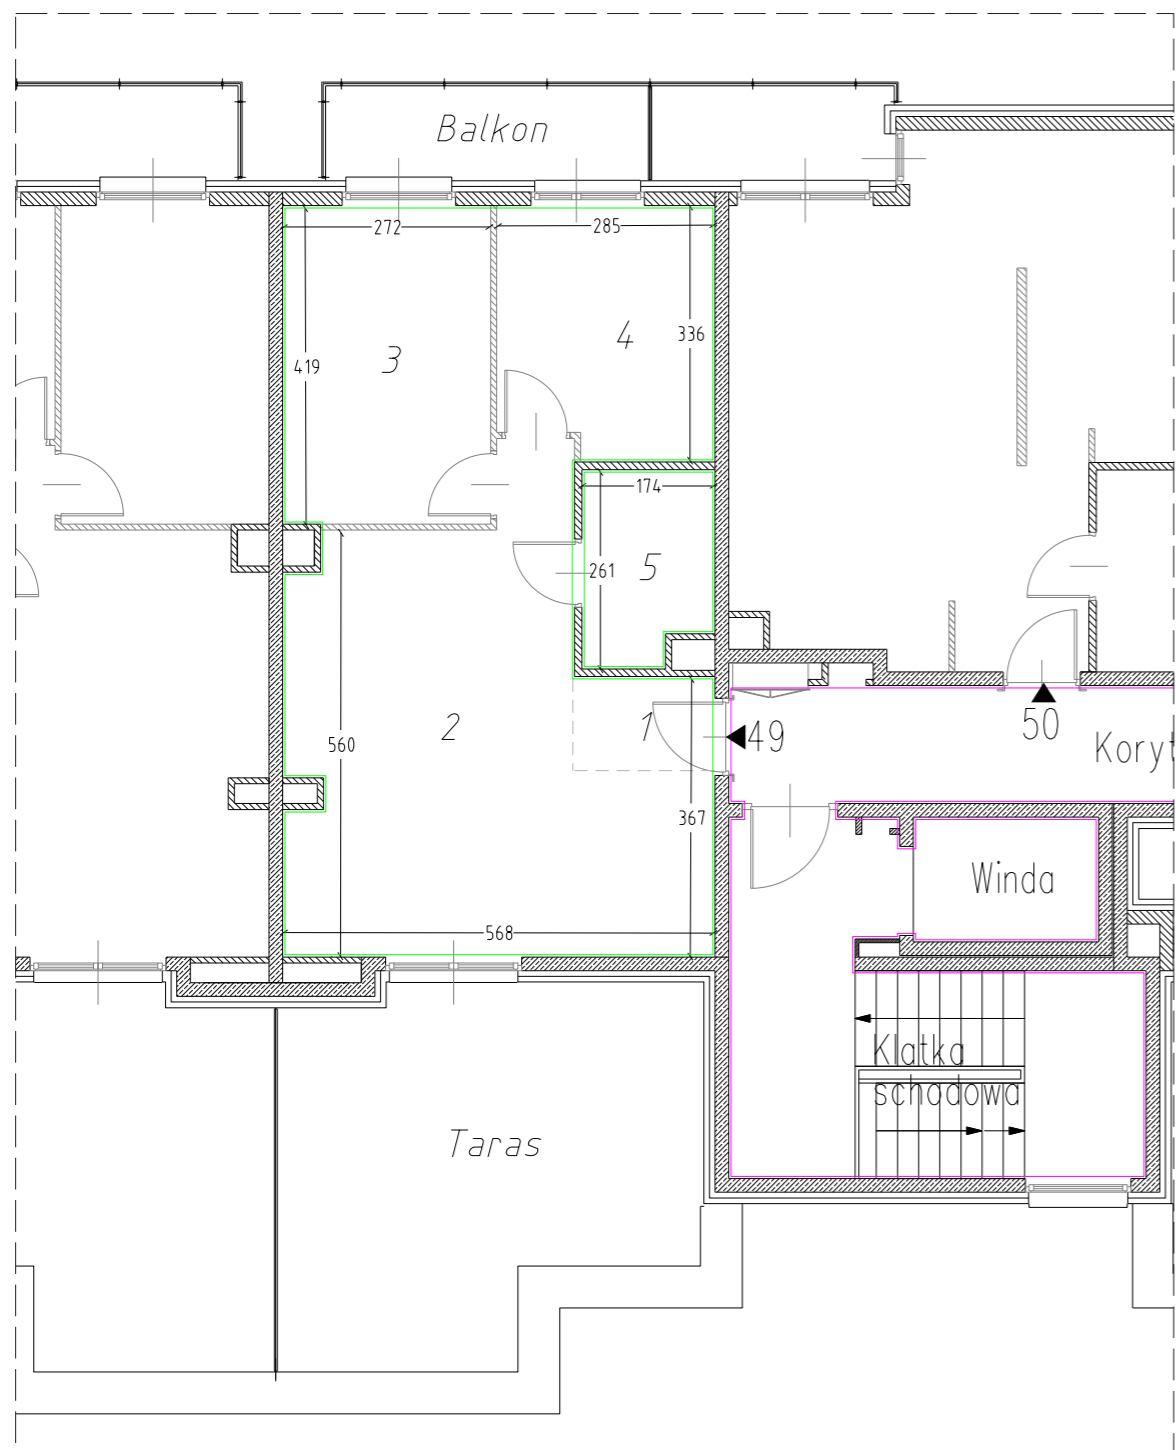

Kraków, ul. Sołtysowska 23  
 Lokal mieszkalny nr: 49  
 Kondygnacja: V - Czwarte Piętro

Schemat rzutu kondygnacji: V - Czwarte Piętro

Lokal Mieszkalny nr 49		
Nr	Rodzaj pomieszczenia	Powierzchnia [m2]
1	Przedpokój	2.28
2	Pokój z aneksem kuchennym	26.87
3	Pokój	11.73
4	Pokój	9.40
5	Łazienka	4.20
<b>SUMA</b>		<b>54.48</b>