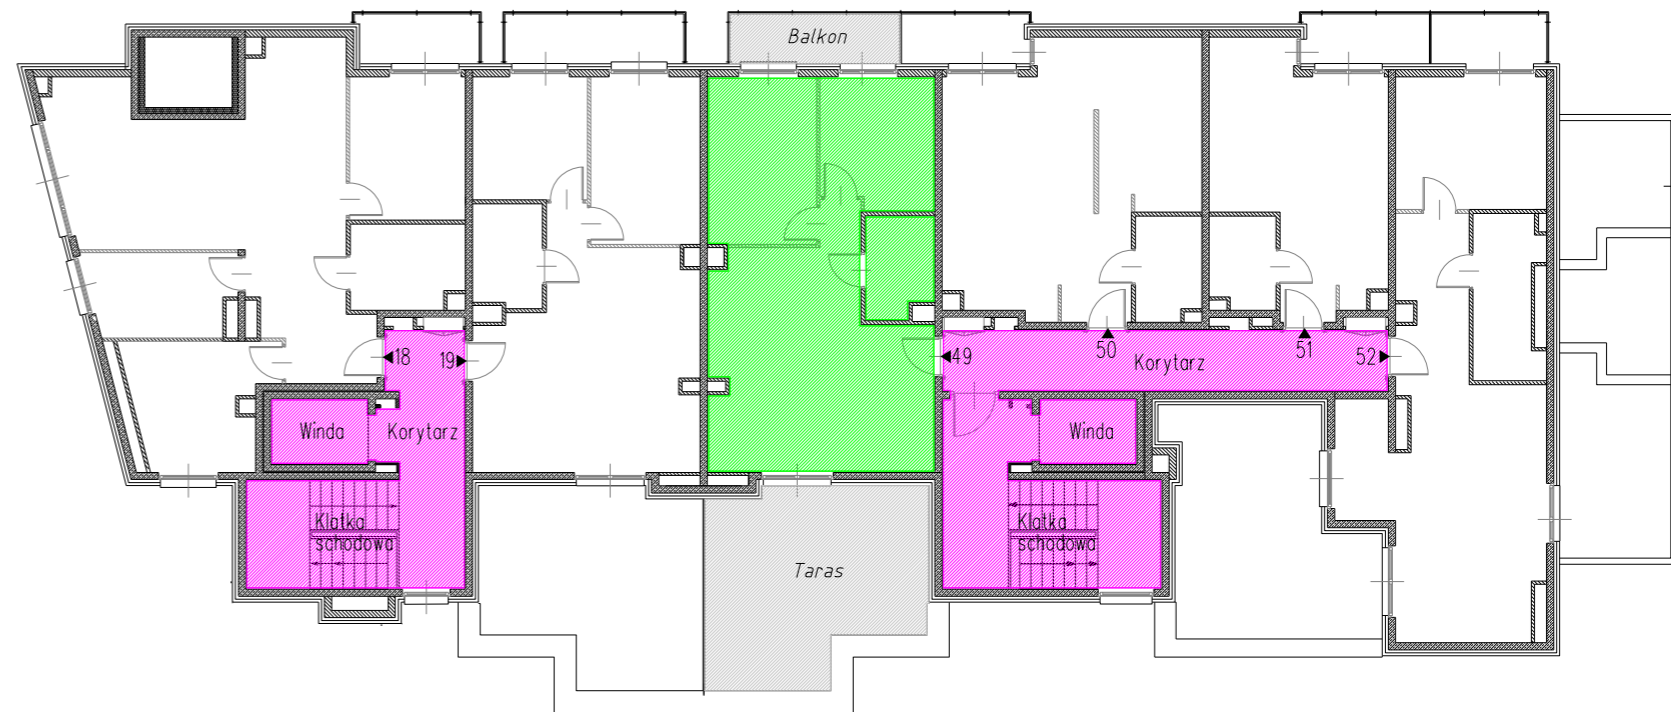

Kraków, ul. Sołtysowska 23  
 Lokal mieszkalny nr: 49  
 Kondygnacja: V - Czwarte Piętro

Schemat rzutu kondygnacji: V - Czwarte Piętro

Lokal Mieszkalny nr 49		
Nr	Rodzaj pomieszczenia	Powierzchnia [m2]
1	Przedpokój	2.28
2	Pokój z aneksem kuchennym	26.87
3	Pokój	11.73
4	Pokój	9.40
5	Łazienka	4.20
<b>SUMA</b>		<b>54.48</b>