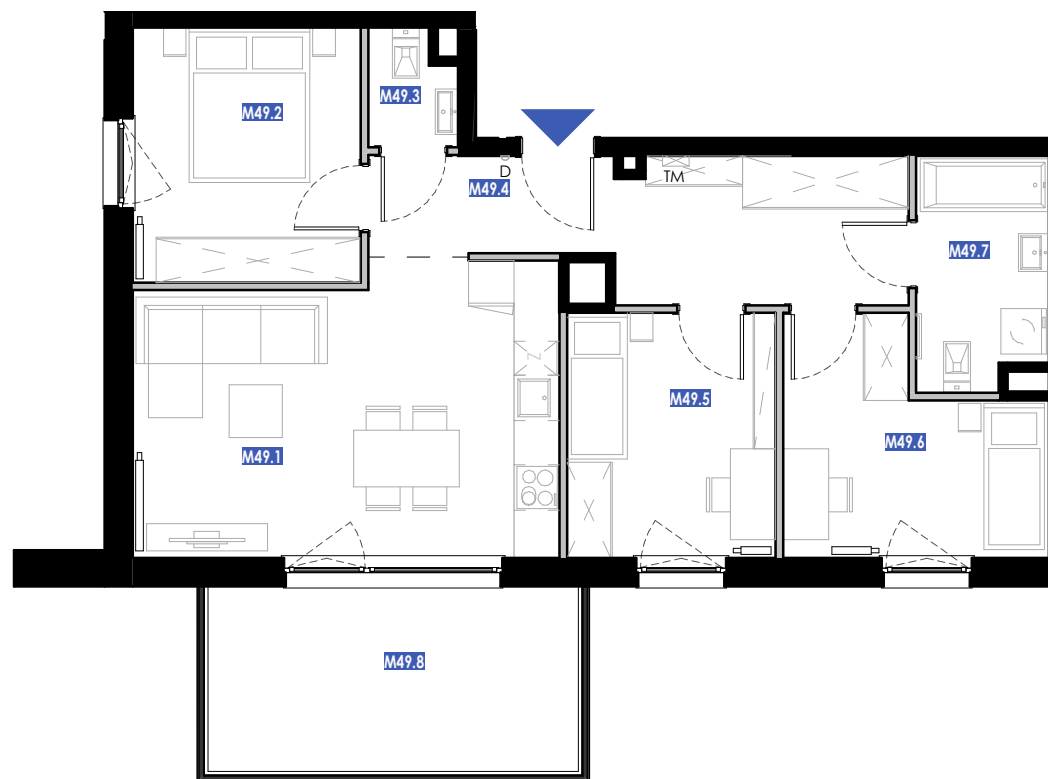

JASIEŃ
ŻYCZLIWA

M49 zestawienie pomieszczeń

Numer	Nazwa	Powierzchnia
-------	-------	--------------

M49.1	Salon z aneksem	21.06 m ²
M49.2	Sypialnia	10.18 m ²
M49.3	WC	1.68 m ²
M49.4	Korytarz	11.82 m ²
M49.5	Sypialnia	8.96 m ²
M49.6	Sypialnia	9.25 m ²
M49.7	Łazienka	5.24 m ²

Suma powierzchni
pomieszczeń: 68.19 m²

TARGO

ul. Inżynierska 78, 81-512 Gdynia
58 664 88 37 58 664 87 97
targo@targo.com.pl

RZUT KONDYGNACJI
IV PIĘTRO

ILOŚĆ POKOI:

4

NR MIESZKANIA:

M49

PIĘTRO:

4

POWIERZCHNIA:
WG PN-ISO 9836:1997

71.35 m²

POW. BALKONU:

12.51 m²

POWIERZCHNIA UŻYTKOWA:

68.19 m²

Wymiary na karcie lokalu są wielkościami projektowymi i różnią się od rzeczywistych wielkości zrealizowanego obiektu