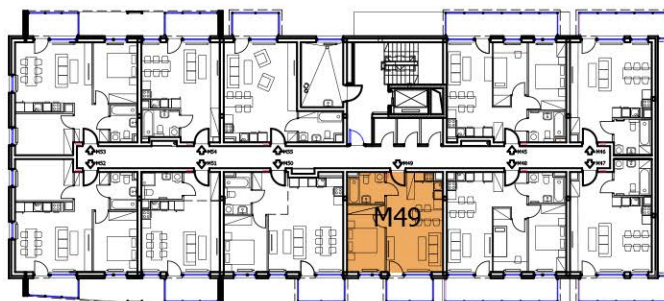

BUDYNEK A

5 PIĘTRO

NR M49

40,00m<sup>2</sup>

2 - POKOJOWE

NR KATALOGOWY : A/5P/M49

MIESZKANIE nr 49		
nr	Pomieszczenie	Pow. (m <sup>2</sup> )
1.1	Salon + Aneks kuchenny	24,20m <sup>2</sup>
1.2	Sypialnia 1	11,00m <sup>2</sup>
1.3	Łazienka	4,80m <sup>2</sup>
SUMA :		40,00m <sup>2</sup>

1.4	Balkon	4,50m <sup>2</sup>
-----	--------	--------------------

BUDYNEK A - 5 PIĘTRO

RZUT 1:100