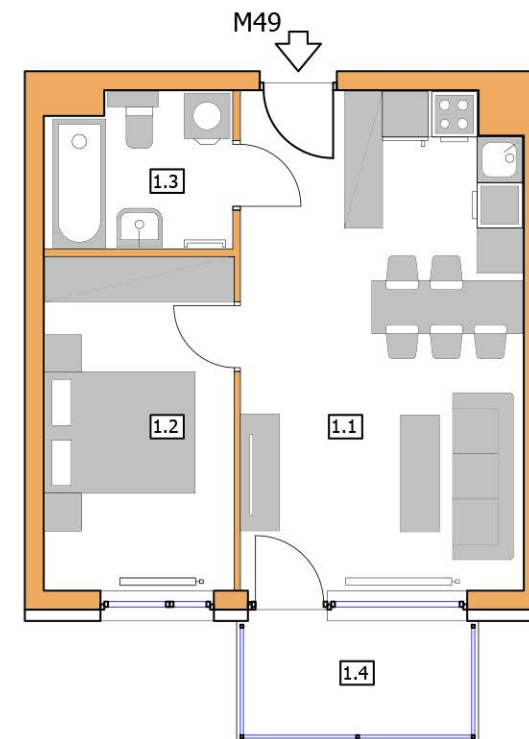

BUDYNEK A

5 PIĘTRO

NR M49

40,00m<sup>2</sup>

2 - POKOJOWE

NR KATALOGOWY : A/5P/M49

MIESZKANIE nr 49		
nr	Pomieszczenie	Pow. (m <sup>2</sup> )
1.1	Salon + Aneks kuchenny	24,20m <sup>2</sup>
1.2	Sypialnia 1	11,00m <sup>2</sup>
1.3	Łazienka	4,80m <sup>2</sup>
SUMA :		40,00m <sup>2</sup>

1.4	Balkon	4,50m <sup>2</sup>
-----	--------	--------------------

BUDYNEK A - 5 PIĘTRO

RZUT 1:100