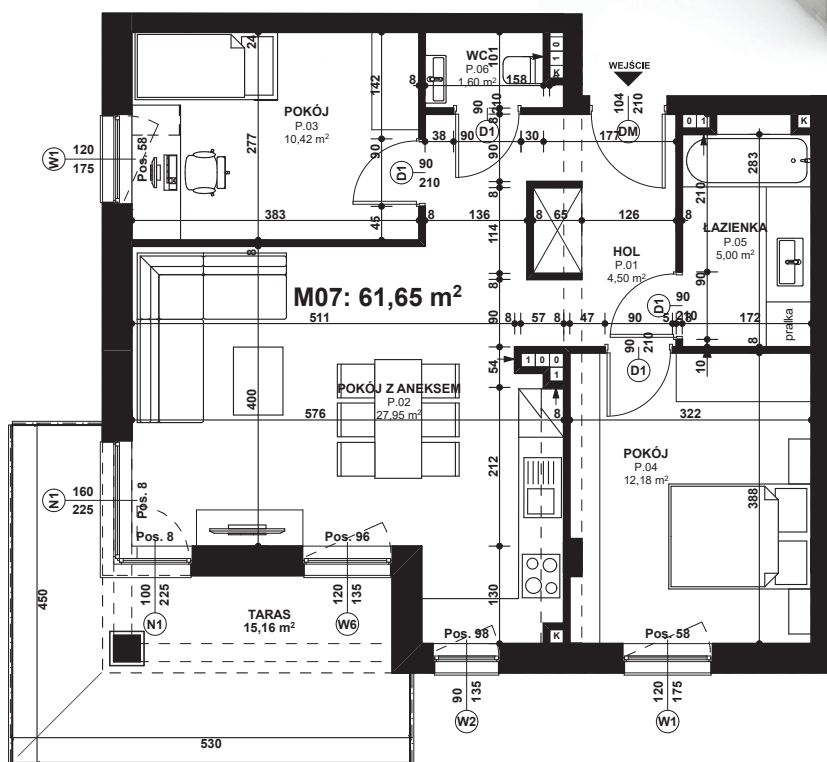

Piano
PARK
KOMPOZYCJA PIĘKNA

APARTAMENT NR: 7

powierzchnia - 61,65 M²
piętro 1, budynek A

P.01 HOL	4,50 m ²
P.02 POKÓJ Z ANEKSEM	27,95 m ²
P.03 POKÓJ	10,42 m ²
P.04 POKÓJ	12,18 m ²
P.05 ŁAZIENKA	5,00 m ²
P.06 WC	1,60 m ²
TARAS	15,16 m ²