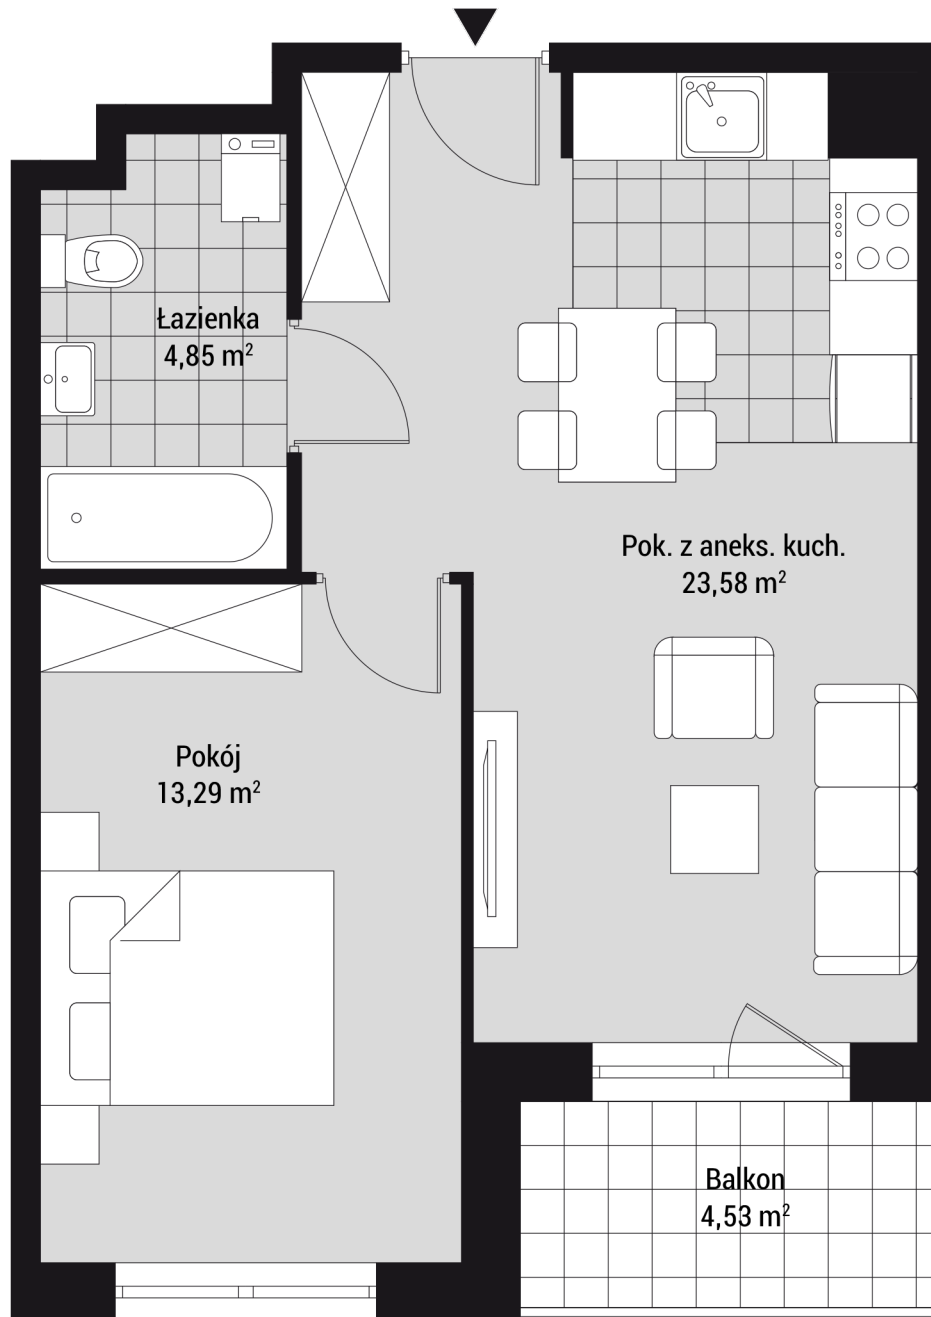

**WAWEL
SERVICE**

NA BŁONIE 106

Na błonie 106, Kraków

powierzchnia użytkowa

41,72 m²

pokój	23,58 m ²
pokój	13,29 m ²
łazienka	4,85 m ²
balkon	4,53 m ²

mieszkanie nr

17