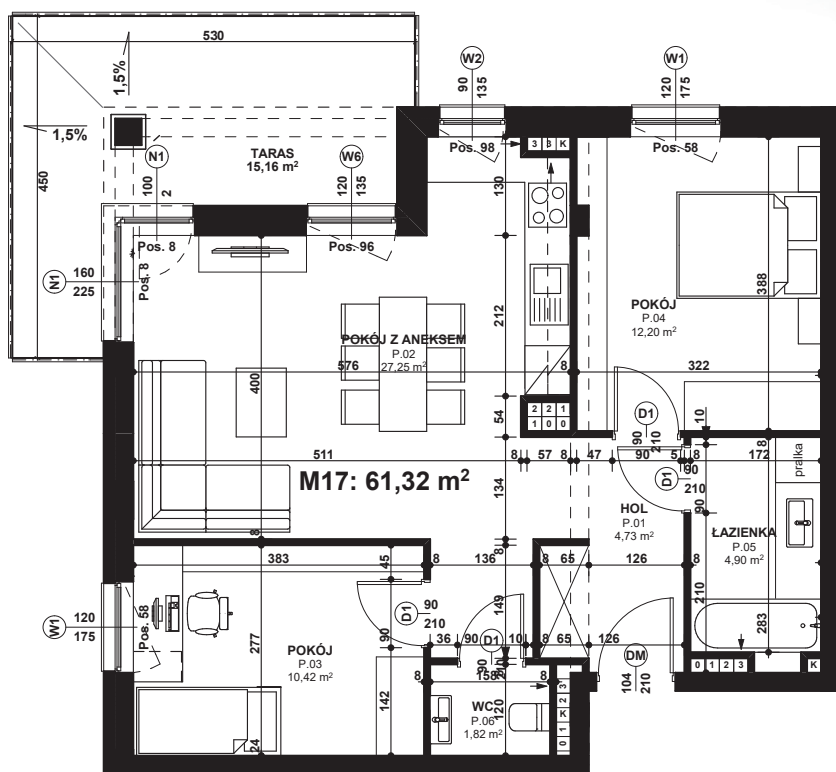

Piano
PARK
KOMPOZYCJA PIĘKNA

APARTAMENT NR: 17

powierzchnia - 61,32 M²
piętro 3, budynek G

P.01 HOL	4,73 m ²
P.02 POKÓJ Z ANEKSEM	27,25 m ²
P.03 POKÓJ	10,42 m ²
P.04 POKÓJ	12,20 m ²
P.05 ŁAZIENKA	4,90 m ²
P.06 WC	1,82 m ²
TARAS	15,16 m ²