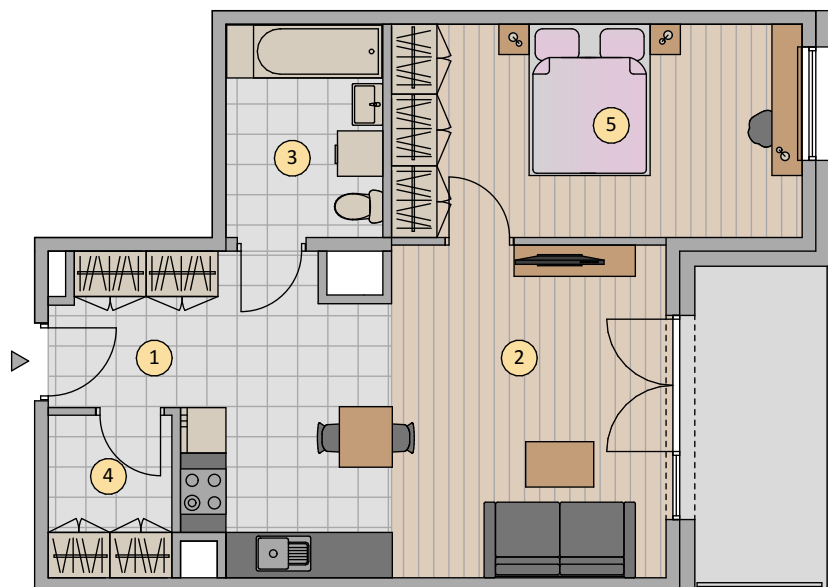

# MIESZKANIE NR 17 BUDYNEK 2

BUDYNEK 2 - 1 PIĘTRO

| M17    | 1 PIĘTRO                  | 2 POKOJE                   |
|--------|---------------------------|----------------------------|
| 1      | korytarz                  | 7,02 m <sup>2</sup>        |
| 2      | salon z aneksem kuchennym | 23,02 m <sup>2</sup>       |
| 3      | łazienka                  | 5,89 m <sup>2</sup>        |
| 4      | garderoba                 | 3,43 m <sup>2</sup>        |
| 5      | pokój                     | 15,20 m <sup>2</sup>       |
|        |                           | <b>54,56 m<sup>2</sup></b> |
| balkon |                           | 6,97 m <sup>2</sup>        |