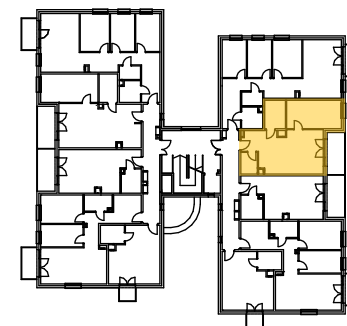

# MIESZKANIE NR 17 BUDYNEK 2

BUDYNEK 2 - 1 PIĘTRO

| M17    | 1 PIĘTRO                  | 2 POKOJE                   |
|--------|---------------------------|----------------------------|
| 1      | korytarz                  | 7,02 m <sup>2</sup>        |
| 2      | salon z aneksem kuchennym | 23,02 m <sup>2</sup>       |
| 3      | łazienka                  | 5,89 m <sup>2</sup>        |
| 4      | garderoba                 | 3,43 m <sup>2</sup>        |
| 5      | pokój                     | 15,20 m <sup>2</sup>       |
|        |                           | <b>54,56 m<sup>2</sup></b> |
| balkon |                           | 6,97 m <sup>2</sup>        |