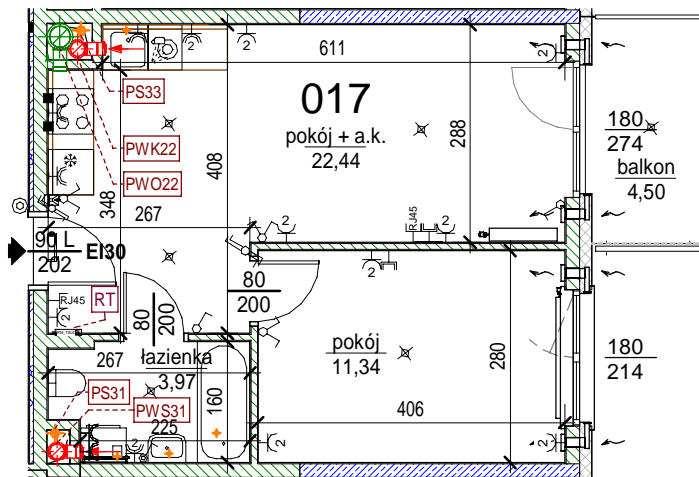

Rezydencja Liwska

Biurow Sprzedaży
Warszawa, ul. Wysockiego 43
rl@lwdevelopment.pl
tel. 501 502 512

Lokal 017

[m2]

017

piętro 2

M2-

pokój + a.k.	22,44
pokój	11,34
łazienka	3,97
	37,75
balkon	4,50
	4,50

Uwaga: mogą wystąpić niewielkie różnice wymiarów pomieszczeń oraz usytuowania przyborów sanitarnych, powstałe w trakcie realizacji prac budowlanych.

skala: 1/100

- elementy konstrukcji budynku	- kanalizacja sanitarna	- przełączniki oświetlenia	- wypust kinkietowy / oprawa kinkietowa zewn.
- ściany działowe wewnątrz lokalu, poza obudowami pionów instalacyjnych mogą być rozbrane	- wentylacja kuchni	- skrzynka bezpiecznikowa	- wypust sufitowy / oprawa sufitowa zewn.
- nawiew powietrza	- wentylacja okapu	- otwory: szerokość 90, wysokość 200	- gniazdo tytkowe pojedyncze / podwójne
- zawór ze złączką do węża ogrodowego	- wentylacja łazienki	- grzejnik	- gniazdo tytkowe hermetyczne pojedyncze/podwójne
- wideodomofon	- zasilanie kuchni	- grzejnik łazienkowy	- gniazdo teleinformatyczne / gniazdo RTV
- dzwonek do drzwi	- belka / nadproże	- skrzynka teletechniczna	- oświetlenie LED