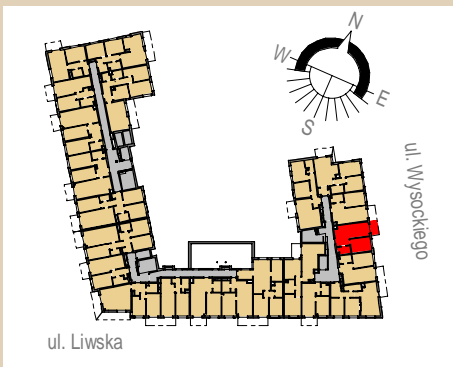

Rezydencja Liwska

Biurow Sprzedaży
Warszawa, ul. Wysockiego 43
rl@lwdevelopment.pl
tel. 501 502 512

Lokal 017

[m2]

017

piętro 2

M2-

pokój + a.k.	22,44
pokój	11,34
łazienka	3,97
	37,75
balkon	4,50
	4,50

Uwaga: mogą wystąpić niewielkie różnice wymiarów pomieszczeń oraz usytuowania przyborów sanitarnych, powstałe w trakcie realizacji prac budowlanych.

skala: 1/100

- elementy konstrukcji budynku	- kanalizacja sanitarna	- przełączniki oświetlenia	- wypust kinkietowy / oprawa kinkietowa zewn.
- ściany działowe wewnątrz lokalu, poza obudowami pionów instalacyjnych mogą być rozbrane	- wentylacja kuchni	- skrzynka bezpiecznikowa	- wypust sufitowy / oprawa sufitowa zewn.
- nawiew powietrza	- wentylacja okapu	- otwory: szerokość 90, wysokość 200	- gniazdo tytkowe pojedyncze / podwójne
- zawór ze złączką do węża ogrodowego	- wentylacja łazienki	- grzejnik	- gniazdo tytkowe hermetyczne pojedyncze/podwójne
- wideodomofon	- zasilanie kuchni	- grzejnik łazienkowy	- gniazdo teleinformatyczne / gniazdo RTV
- dzwonek do drzwi	- belka / nadproże	- skrzynka teletechniczna	- oświetlenie LED