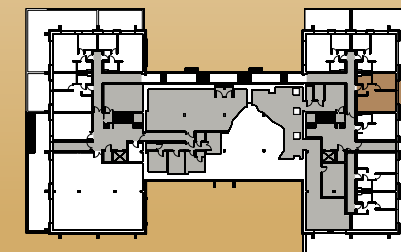

Seidorf

Mountain Resort

— 1899 —

Lokalizacja lokali w obiekcie:

 - Obrys lokalu D.-1.6

 - Część wspólna

Powierzchnia wewnętrzna: 40,42 m²
 Powierzchnia użytkowa: 38,91 m²

1. Przedpokój	4,68 m ²
2. Salon + Aneks	20,41 m ²
3. Sypialnia	10,30 m ²
4. Łazienka	3,52 m ²

Powierzchnia pod ścianami demontowalnymi: 1,51 m²
 Powierzchnia balkonu: 4,52 m²

Rzut Piwnicy -1

 - Ściana z możliwością demontażu

 - Ściana bez możliwości demontażu