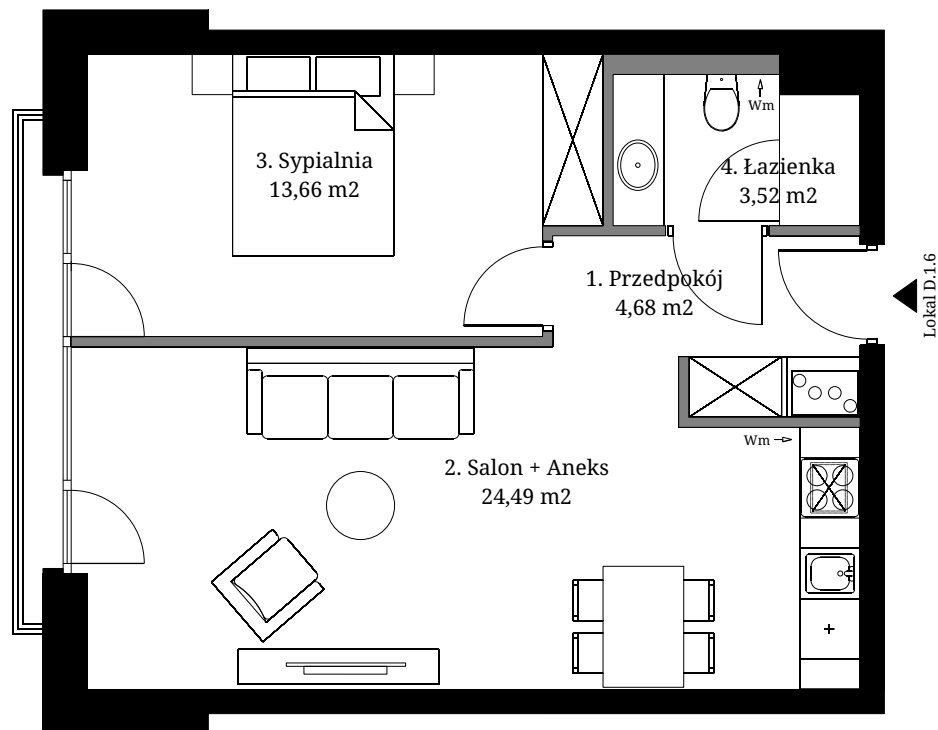

Seidorf

Mountain Resort

— 1899 —

Powierzchnia wewnętrzna: 47,98 m2
 Powierzchnia użytkowa: 46,35 m2

1. Przedpokój	4,68 m2
2. Salon + Aneks	24,49 m2
3. Sypialnia	13,66 m2
4. Łazienka	3,52 m2

Powierzchnia pod ścianami demontowanymi 1,63 m2

Lokalizacja lokali w obiekcie:

- Obrys lokalu D.1.6
- Część wspólna

Rzut 1 Piętra

- Ściana z możliwością demontażu

- Ściana bez możliwości demontażu