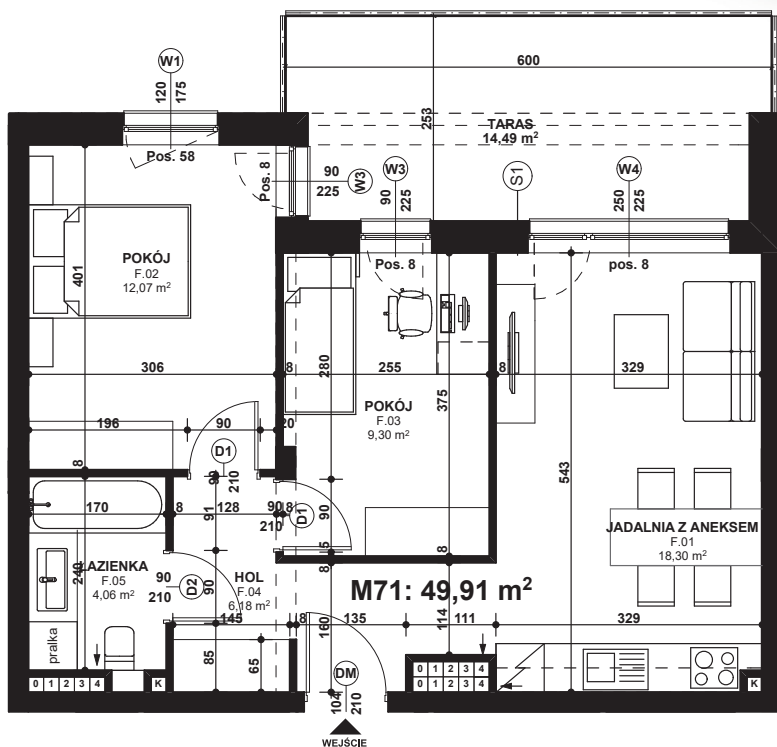

Piano  
PARK  
KOMPOZYCJA PIĘKNA

APARTAMENT NR: 71

powierzchnia - 49,91 M<sup>2</sup>  
piętro 4, budynek G

F.01 JADALNIA Z ANEKSEM	18,30 m <sup>2</sup>
F.02 POKÓJ	12,07 m <sup>2</sup>
F.03 POKÓJ	9,30 m <sup>2</sup>
F.04 HOL	6,18 m <sup>2</sup>
F.05 ŁAZIENKA	4,06 m <sup>2</sup>
TARAS	14,49 m <sup>2</sup>