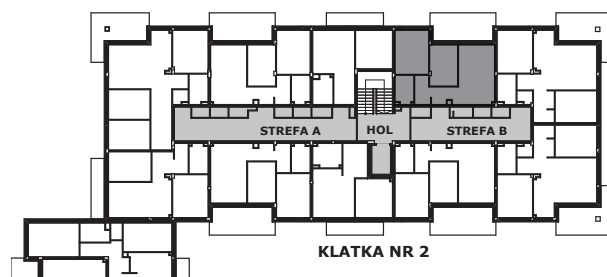

Piano  
PARK  
KOMPOZYCJA PIĘKNA

APARTAMENT NR: 71

powierzchnia - 49,91 M<sup>2</sup>  
piętro 4, budynek G

F.01 JADALNIA Z ANEKSEM	18,30 m <sup>2</sup>
F.02 POKÓJ	12,07 m <sup>2</sup>
F.03 POKÓJ	9,30 m <sup>2</sup>
F.04 HOL	6,18 m <sup>2</sup>
F.05 ŁAZIENKA	4,06 m <sup>2</sup>
TARAS	14,49 m <sup>2</sup>