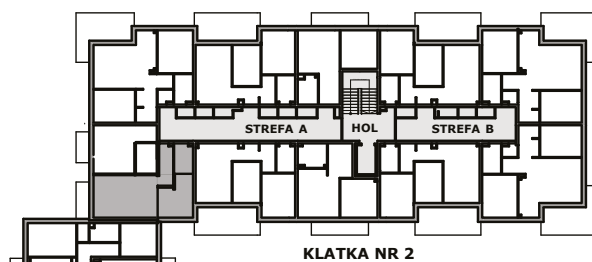

Piano
PARK
KOMPOZYCJA PIĘKNA

APARTAMENT NR: 71

powierzchnia - 40,31 M²
piętro 4, budynek H

ZOBACZ CENĘ APARTAMENTU

B.01 POKÓJ Z ANEKSEM	20,63 m ²
B.02 ŁAZIENKA	4,05 m ²
B.03 POKÓJ	10,09 m ²
B.04 HOL	5,54 m ²
TARAS	4,24 m ²