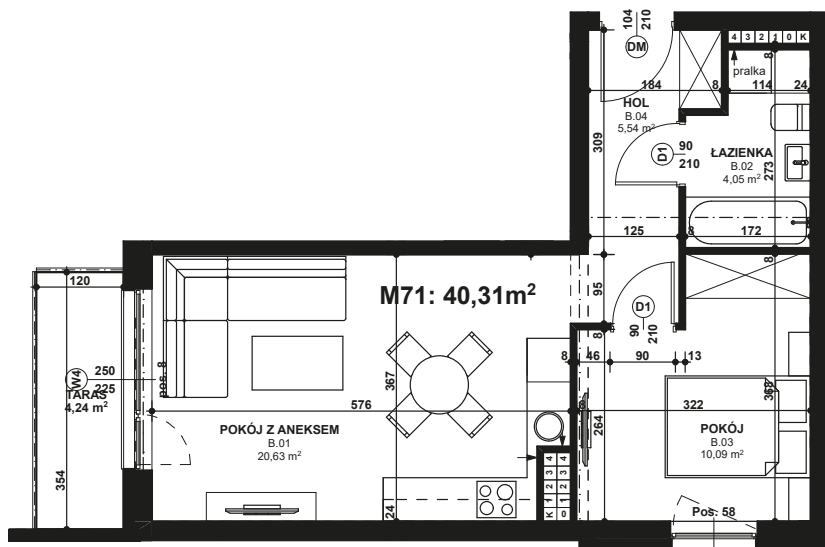

Piano
PARK
KOMPOZYCJA PIĘKNA

APARTAMENT NR: 71

powierzchnia - 40,31 M²
piętro 4, budynek H

ZOBACZ CENĘ APARTAMENTU

B.01 POKÓJ Z ANEKSEM	20,63 m ²
B.02 ŁAZIENKA	4,05 m ²
B.03 POKÓJ	10,09 m ²
B.04 HOL	5,54 m ²
TARAS	4,24 m ²