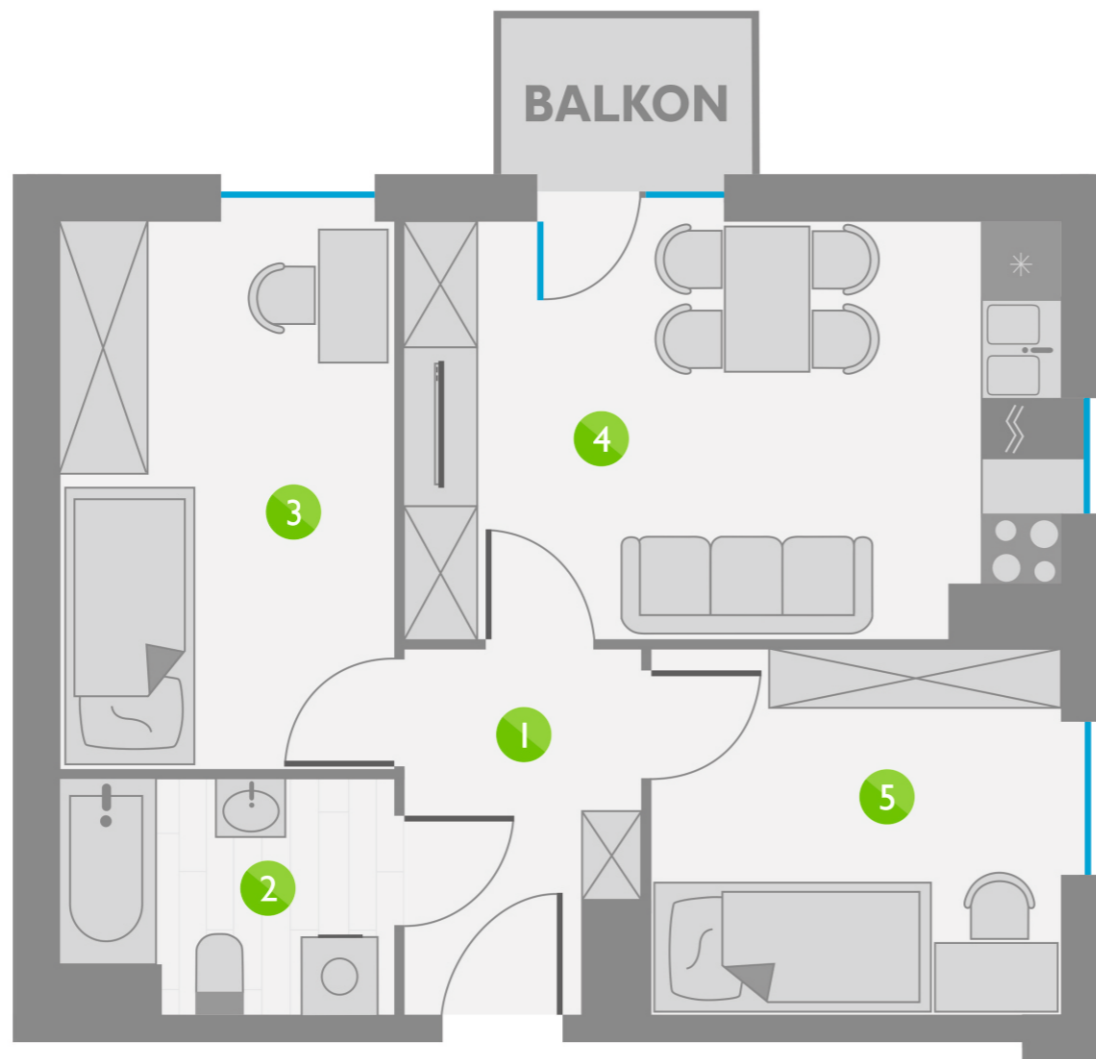

# Os. Lotnictwa Polskiego 12

71

PIĘTRO 7

1	PARTER
11	P. 1
21	P. 2
31	P. 3
41	P. 4
51	P. 5
61	P. 6
71	P. 7
81	P. 8

ZESTAWIENIE POMIESZCZEŃ:

1	KORYTARZ	5,20 m <sup>2</sup>
2	ŁAZIENKA	4,42 m <sup>2</sup>
3	POKÓJ	10,96 m <sup>2</sup>
4	POKÓJ Z ANEKSEM KUCHENNYM	16,00 m <sup>2</sup>
5	GARDEROBA	8,91 m <sup>2</sup>
ŁĄCZNIE:		45,49 m <sup>2</sup>

USYTUOWANIE LOKALU: