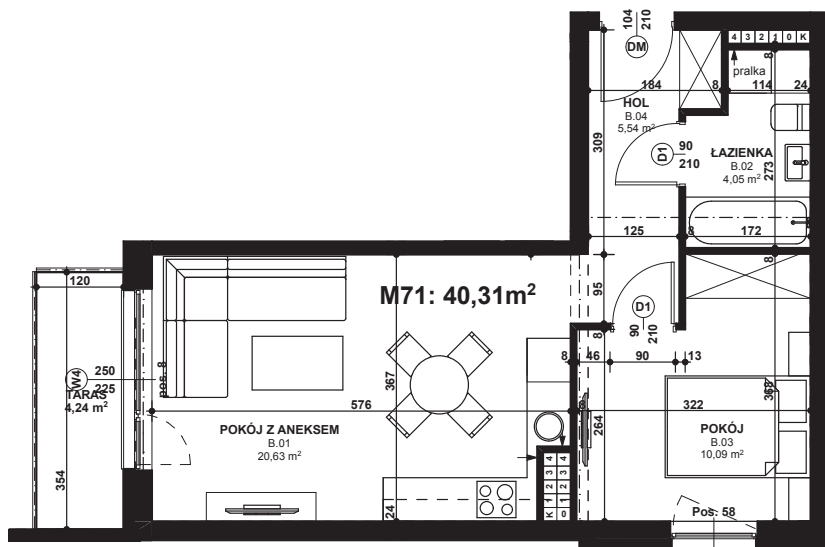

Piano
PARK
KOMPOZYCJA PIĘKNA

APARTAMENT NR: 71

powierzchnia - 40,31 M²
piętro 4, budynek F

B.01 POKÓJ Z ANEKSEM	20,63 m ²
B.02 ŁAZIENKA	4,05 m ²
B.03 POKÓJ	10,09 m ²
B.04 HOL	5,54 m ²
TARAS	4,24 m ²