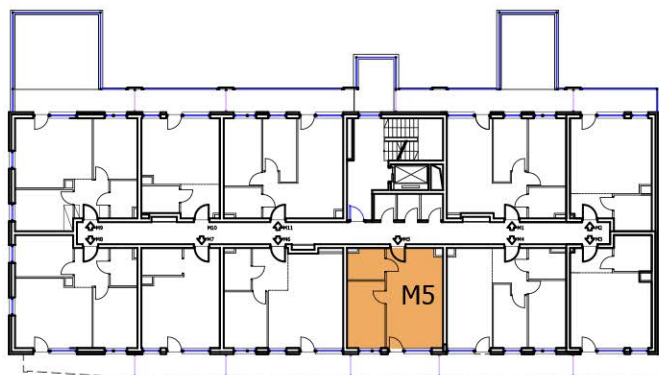

WEDUTA KRAKOWA

BUDYNEK A

1 PIĘTRO

NR M5

40,00m²

2 - POKOJOWE

NR KATALOGOWY : A/1P/M5

MIESZKANIE nr 5

nr	Pomieszczenie	Pow. (m ²)
1.1	Salon + Aneks kuchenny	24,20m ²
1.2	Sypialnia 1	11,00m ²
1.3	Łazienka	4,80m ²
SUMA :		40,00m ²

1.4	Ogródek	45,50m ²
-----	---------	---------------------

RZUT 1:100

BUDYNEK A - 1 PIĘTRO

Mieszkanie :

2 - POKOJOWE

Powierzchnia :

40,00m²

Lokalizacja :

ul. Belwederczyków w Krakowie

Biuro Sprzedaży :

Ul. Ignacego Krasickiego 30/83