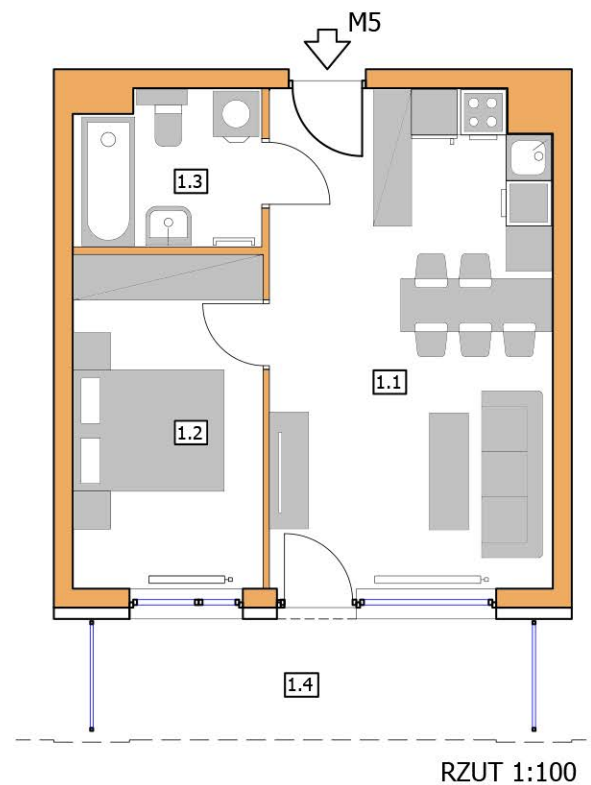

WEDUTA KRAKOWA

BUDYNEK A

1 PIĘTRO

NR M5

40,00m²

2 - POKOJOWE

NR KATALOGOWY : A/1P/M5

MIESZKANIE nr 5

nr	Pomieszczenie	Pow. (m ²)
1.1	Salon + Aneks kuchenny	24,20m ²
1.2	Sypialnia 1	11,00m ²
1.3	Łazienka	4,80m ²
SUMA :		40,00m ²

1.4	Ogródek	45,50m ²
-----	---------	---------------------

RZUT 1:100

BUDYNEK A - 1 PIĘTRO

Mieszkanie :

2 - POKOJOWE

Powierzchnia :

40,00m²

Lokalizacja :

ul. Belwederczyków w Krakowie

Biuro Sprzedaży :

Ul. Ignacego Krasickiego 30/83