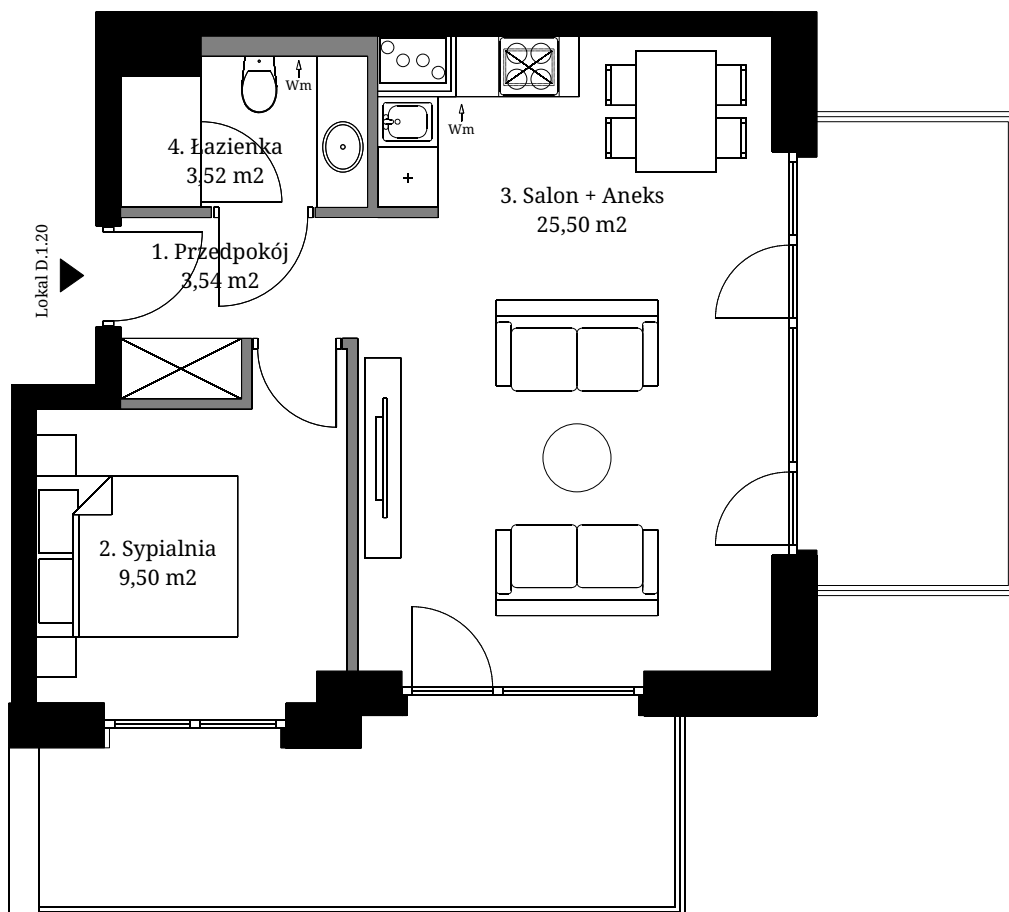

Seidorf

Mountain Resort

— 1899 —

Powierzchnia wewnętrzna: 43,49 m²
 Powierzchnia użytkowa: 42,06 m²

1. Przedpokój	3,54 m ²
2. Sypialnia	9,50 m ²
3. Salon + Aneks	25,50 m ²
4. Łazienka	3,52 m ²

Powierzchnia pod ścianami demontowalnymi 1,43 m²
 Powierzchnia balkonów 19,71 m²

Lokalizacja lokali w obiekcie:

- Obrys lokalu D.1.20
- Część wspólna

Rzut 1 Piętra

- Ściana z możliwością demontażu

- Ściana bez możliwości demontażu