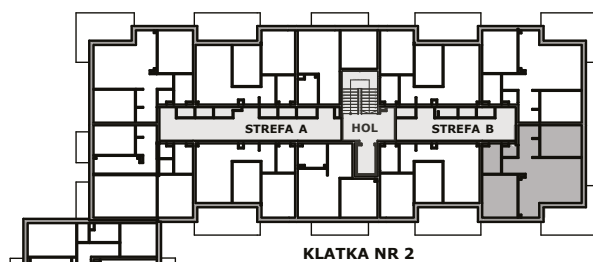

Piano PARK

KOMPOZYCJA PIĘKNA

APARTAMENT NR: 45

powierzchnia - 62,01 M²
piętro 1, budynek H

ZOBACZ CENĘ APARTAMENTU

H.01 POKÓJ Z ANEKSEM	25,47 m ²
H.02 POKÓJ	12,31 m ²
H.03 POKÓJ	10,73 m ²
H.04 HOL	5,43 m ²
H.05 HOL	2,13 m ²
H.06 ŁAZIENKA	4,46 m ²
H.07 WC	1,48 m ²
TARAS	15,34 m ²