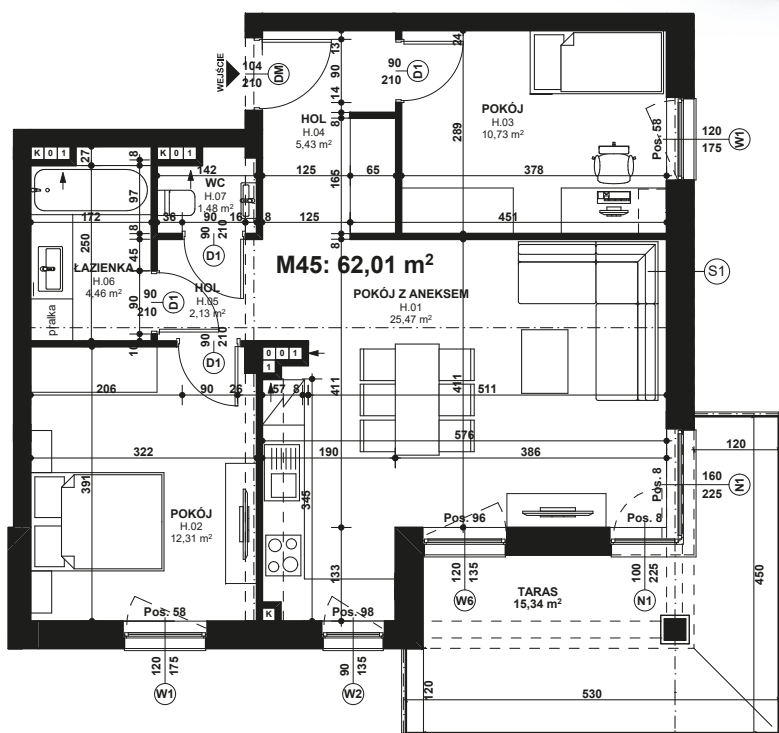

Piano PARK

KOMPOZYCJA PIĘKNA

APARTAMENT NR: 45

powierzchnia - 62,01 M²
piętro 1, budynek H

ZOBACZ CENĘ APARTAMENTU

H.01 POKÓJ Z ANEKSEM	25,47 m ²
H.02 POKÓJ	12,31 m ²
H.03 POKÓJ	10,73 m ²
H.04 HOL	5,43 m ²
H.05 HOL	2,13 m ²
H.06 ŁAZIENKA	4,46 m ²
H.07 WC	1,48 m ²
TARAS	15,34 m ²