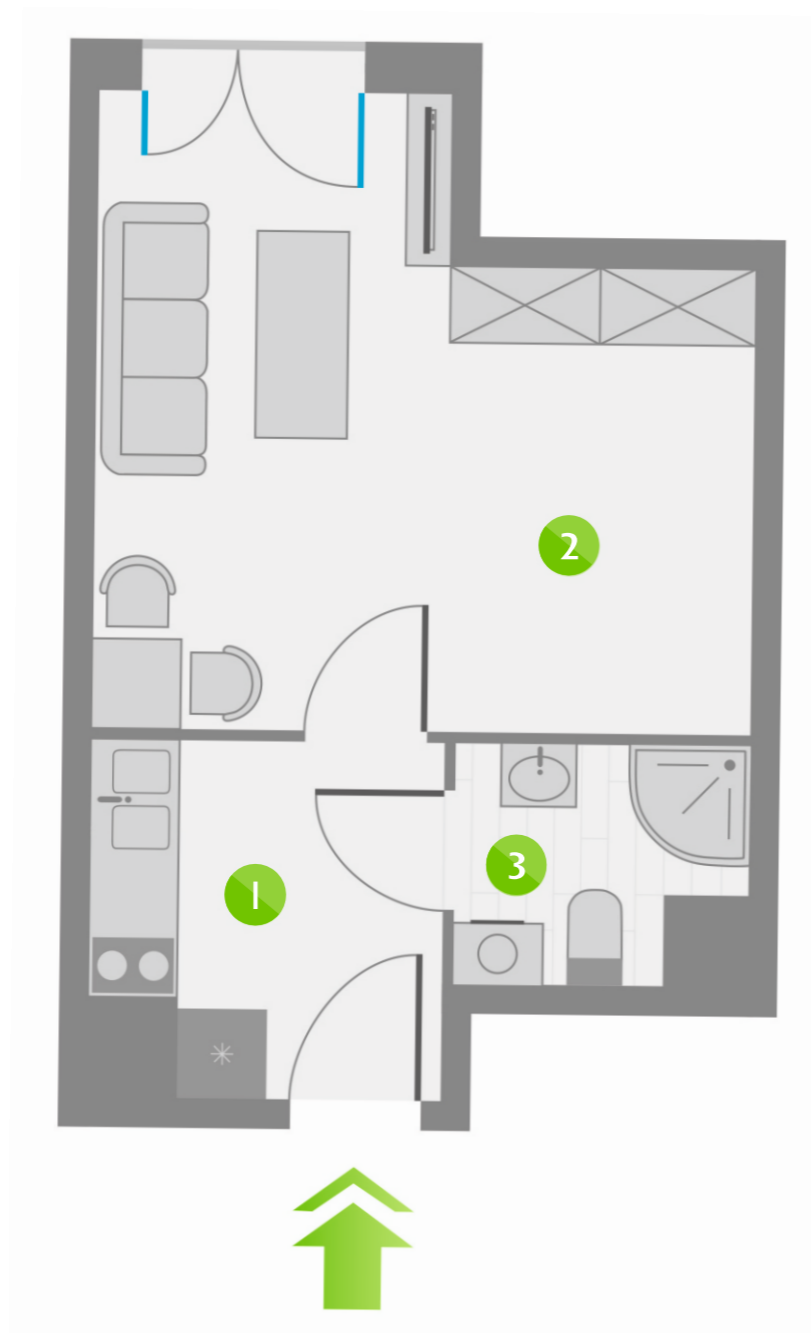

Os. Lotnictwa Polskiego 12

45

PIĘTRO 5

5	P. 1
15	P. 2
25	P. 3
35	P. 4
45	P. 5
55	P. 6
65	P. 7
75	P. 8

ZESTAWIENIE POMIESZCZEŃ:

1	KORYTARZ Z ANEKSEM KUCHENNYM	5,15 m ²
2	POKÓJ	16,06 m ²
3	ŁAZIENKA	2,76 m ²
ŁĄCZNIE:		23,97 m ²

USYTUOWANIE LOKALU: