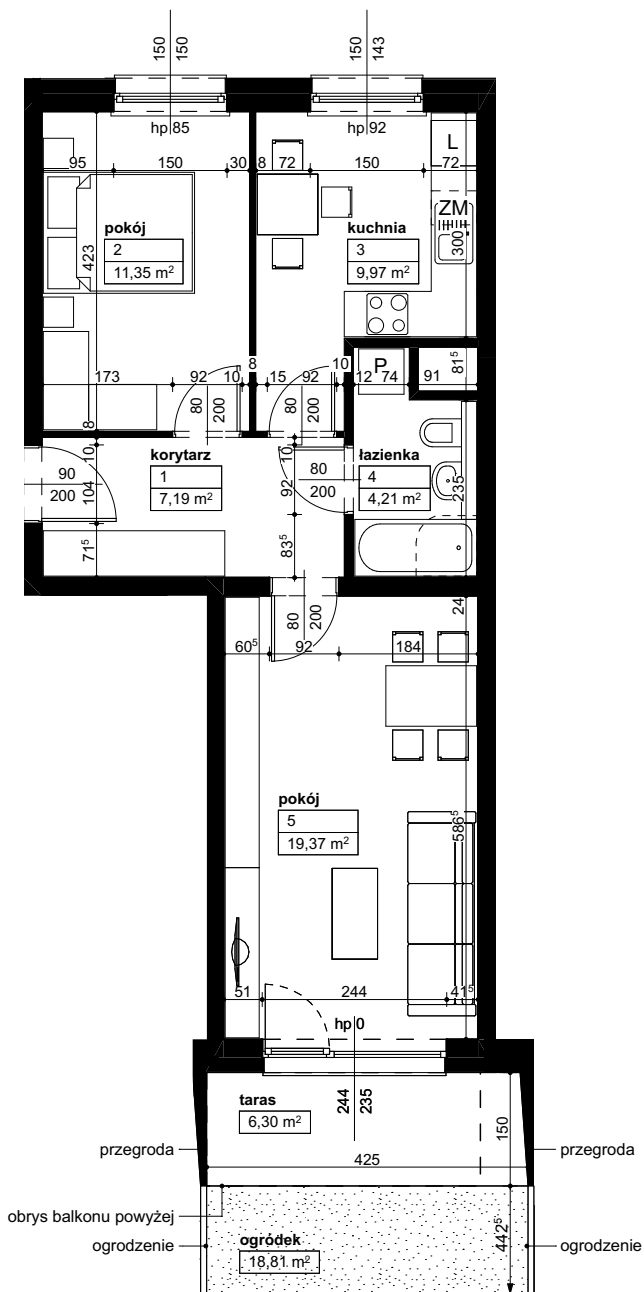

Lokalizacja osiedla

Położenie budynku

Skala 1:4000

Położenie mieszkania

Skala 1:2200

MAJTA

WÓLKOWSKA

BUDYNEK MIESZKALNY
WIELORODZINNY
UL. WÓLKOWSKA
W POZNANIU

SKALA 1:100

Wymiary podano w świetle ścian surowych, powierzchnie podano w świetle ścian otynkowanych.

OPIS MIESZKANIA:

Numer: **D1/1/0/1**
 Powierzchnia: **52,09m²**
 Kondygnacja: **Parter**
 Struktura: **2 pokoje z kuchnią**
 Cena brutto:
 Cena brutto/m²: