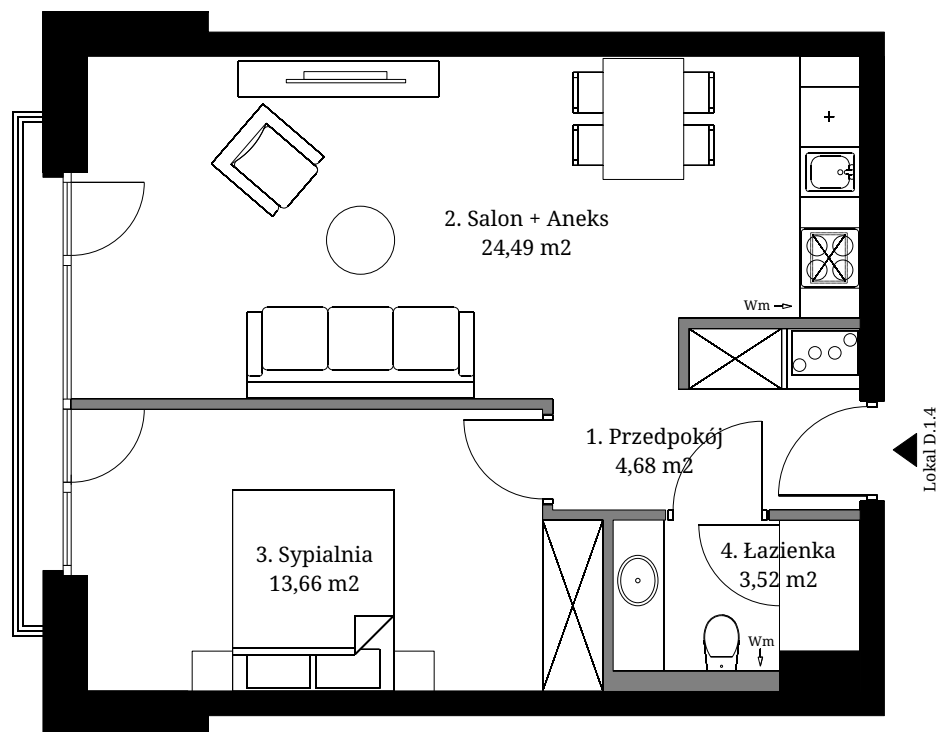

Seidorf

Mountain Resort

— 1899 —

Powierzchnia wewnętrzna: 47,98 m<sup>2</sup>  
 Powierzchnia użytkowa: 46,35 m<sup>2</sup>

|                  |                      |
|------------------|----------------------|
| 1. Przedpokój    | 4,68 m <sup>2</sup>  |
| 2. Salon + Aneks | 24,49 m <sup>2</sup> |
| 3. Sypialnia     | 13,66 m <sup>2</sup> |
| 4. Łazienka      | 3,52 m <sup>2</sup>  |

Powierzchnia pod ścianami demontowanymi 1,63 m<sup>2</sup>

Lokalizacja lokali w obiekcie:

- Obrys lokalu D.1.4
- Część wspólna

Rzut 1 Piętra

- Ściana z możliwością demontażu

- Ściana bez możliwości demontażu