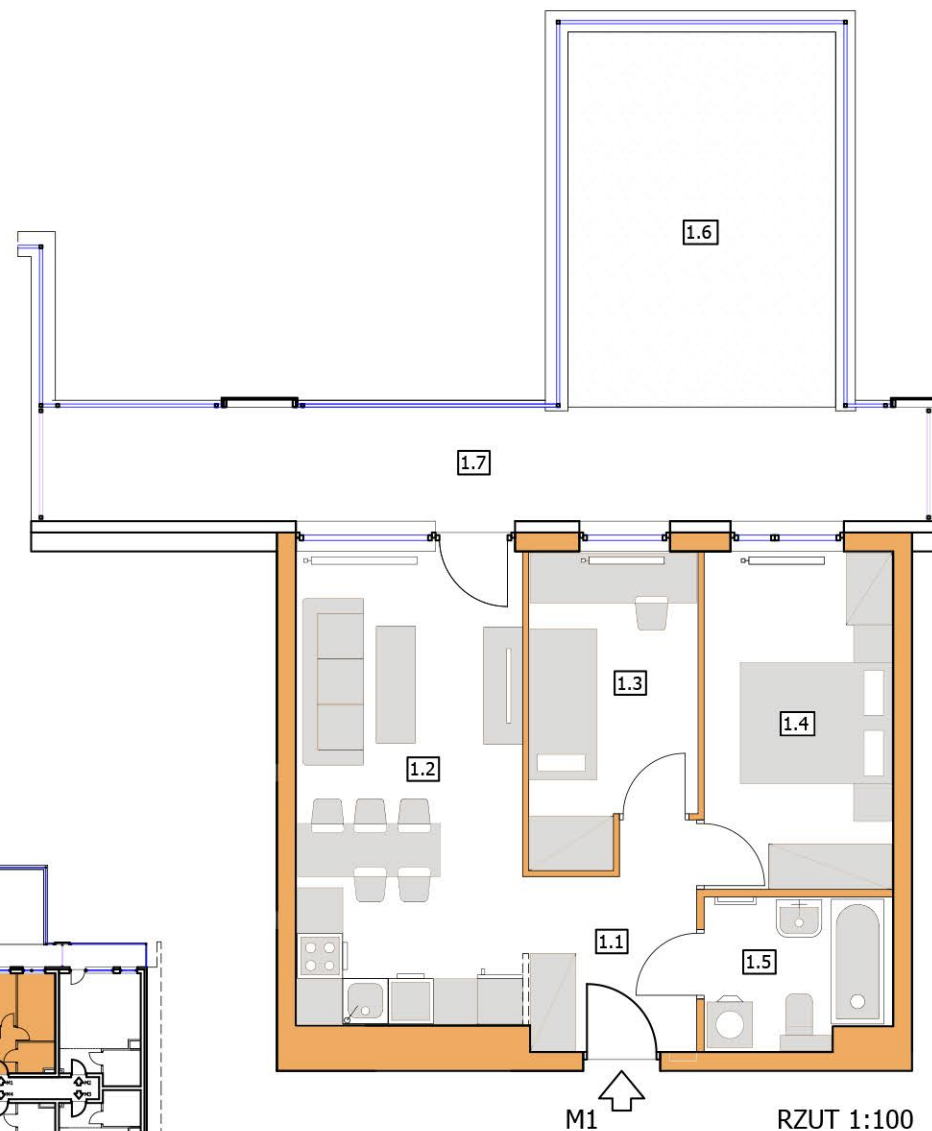

Podczas realizacji niektóre szczegóły mogą zostać zmienione

BUDYNEK A

1 PIĘTRO

NR M1

48,85m²

3 - POKOJOWE

NR KATALOGOWY : A/1P/M1

MIESZKANIE nr M1		
nr	Pomieszczenie	Pow. (m ²)
1.1	Hall	6,05m ²
1.2	Salon + Aneks kuchenny	18,55m ²
1.3	Sypialnia 1	8,55m ²
1.4	Sypialnia 2	11,05m ²
1.5	Łazienka	4,65m ²
SUMA :		48,85m ²
1.6	Taras zielony	17,50m ²
1.7	Balkon	17,30m ²

RZUT 1:100

BUDYNEK A - 1 PIĘTRO