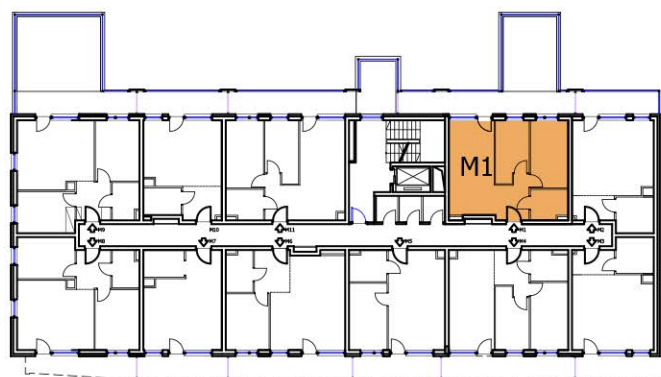

Podczas realizacji niektóre szczegóły mogą zostać zmienione

BUDYNEK A

1 PIĘTRO

NR M1

48,85m²

3 - POKOJOWE

NR KATALOGOWY : A/1P/M1

MIESZKANIE nr M1		
nr	Pomieszczenie	Pow. (m ²)
1.1	Hall	6,05m ²
1.2	Salon + Aneks kuchenny	18,55m ²
1.3	Sypialnia 1	8,55m ²
1.4	Sypialnia 2	11,05m ²
1.5	Łazienka	4,65m ²
SUMA :		48,85m ²
1.6	Taras zielony	17,50m ²
1.7	Balkon	17,30m ²

RZUT 1:100

BUDYNEK A - 1 PIĘTRO