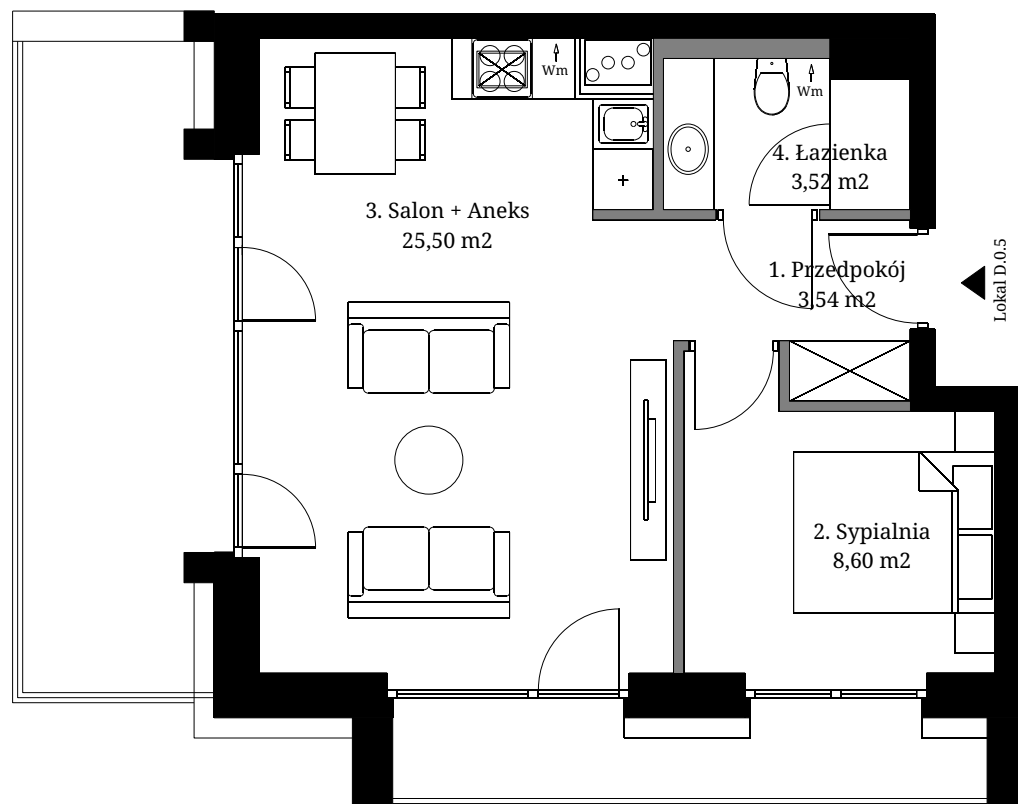

# Seidorf

Mountain Resort

— 1899 —

Powierzchnia wewnętrzna: 42,59 m<sup>2</sup>  
 Powierzchnia użytkowa: 41,16 m<sup>2</sup>

1. Przedpokój	3,54 m <sup>2</sup>
2. Sypialnia	8,60 m <sup>2</sup>
3. Salon + Aneks	25,50 m <sup>2</sup>
4. Łazienka	3,52 m <sup>2</sup>

Powierzchnia pod ścianami demontowalnymi: 1,43 m<sup>2</sup>  
 Powierzchnia balkonu: 16,07 m<sup>2</sup>

Lokalizacja lokali w obiekcie:

-  - Obrys lokalu D.0.5
-  - Część wspólna

Rzut Parteru

1m 1m 2m 5m

 - Ściana z możliwością demontażu

 - Ściana bez możliwości demontażu