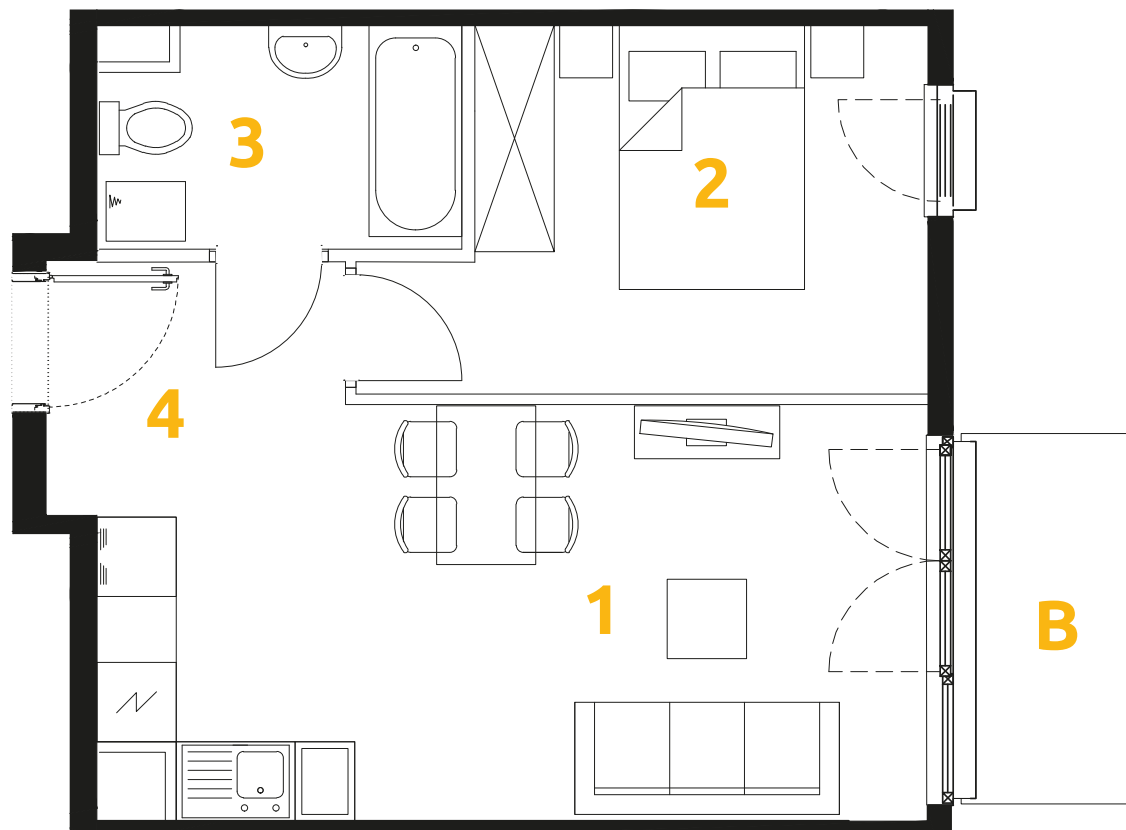

Tu żyj. Tu mieszkaj.

1	POKÓJ + ANEKS KUCHENNY	18.77 m ²
2	POKÓJ	10.41 m ²
3	ŁAZIENKA	4.40 m ²
4	PRZEDPOKÓJ	3.19 m ²
B	BALKON	3.58 m ²

2 POKOJE | 36.77 m²

Budynek: 34

Piętro: 5

Mieszkanie: 62

Przedstawiona aranżacja lokalu jest przykładowa, rysunki w tym zakresie mają charakter poglądowy.