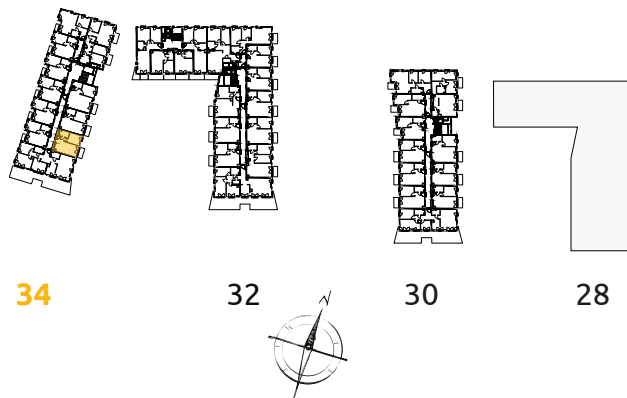

Tu żyj. Tu mieszkaj.

1	POKÓJ + ANEKS KUCHENNY	18.77 m ²
2	POKÓJ	10.41 m ²
3	ŁAZIENKA	4.40 m ²
4	PRZEDPOKÓJ	3.19 m ²
B	BALKON	3.58 m ²

2 POKOJE | 36.77 m²

Budynek: 34

Piętro: 5

Mieszkanie: 62

Przedstawiona aranżacja lokalu jest przykładowa, rysunki w tym zakresie mają charakter poglądowy.