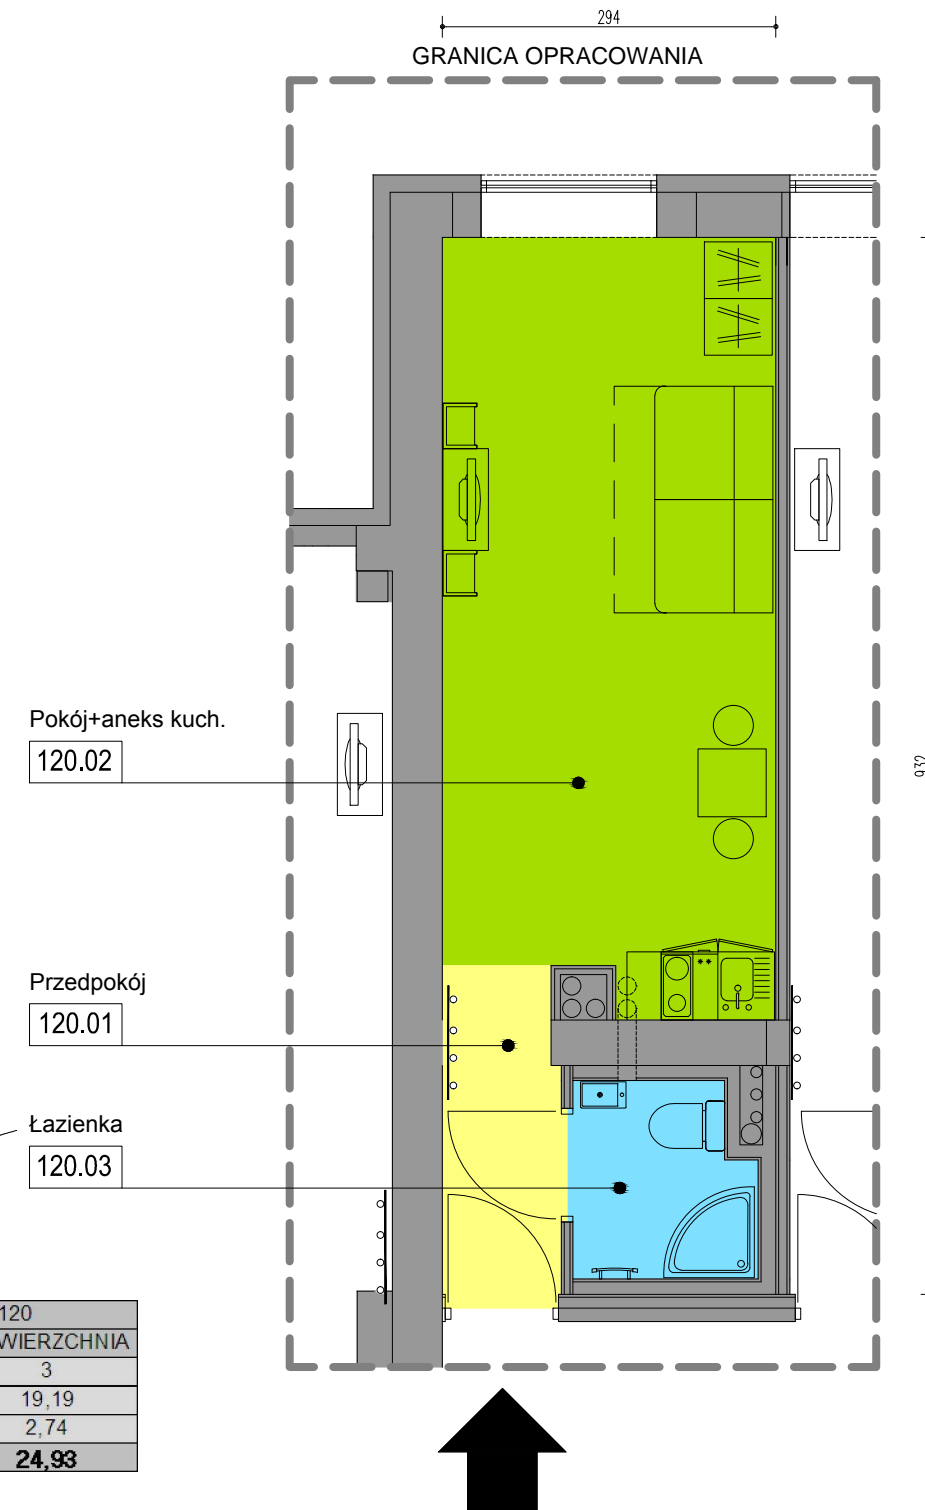

RZUT I PIĘTRA APARTAMENT NR 120

ZESTAWIENIE POMIESZCZEN I POWIERZCHNI I PIĘTRA/ Apartament 120		
NUMER_POMIESZCZENIA	NAZWA_POMIESZCZENIA	POWIERZCHNIA
120.01	Przedpokój	3
120.02	Pokój+aneks kuch.	19,19
120.03	Łazienka	2,74
		24,93