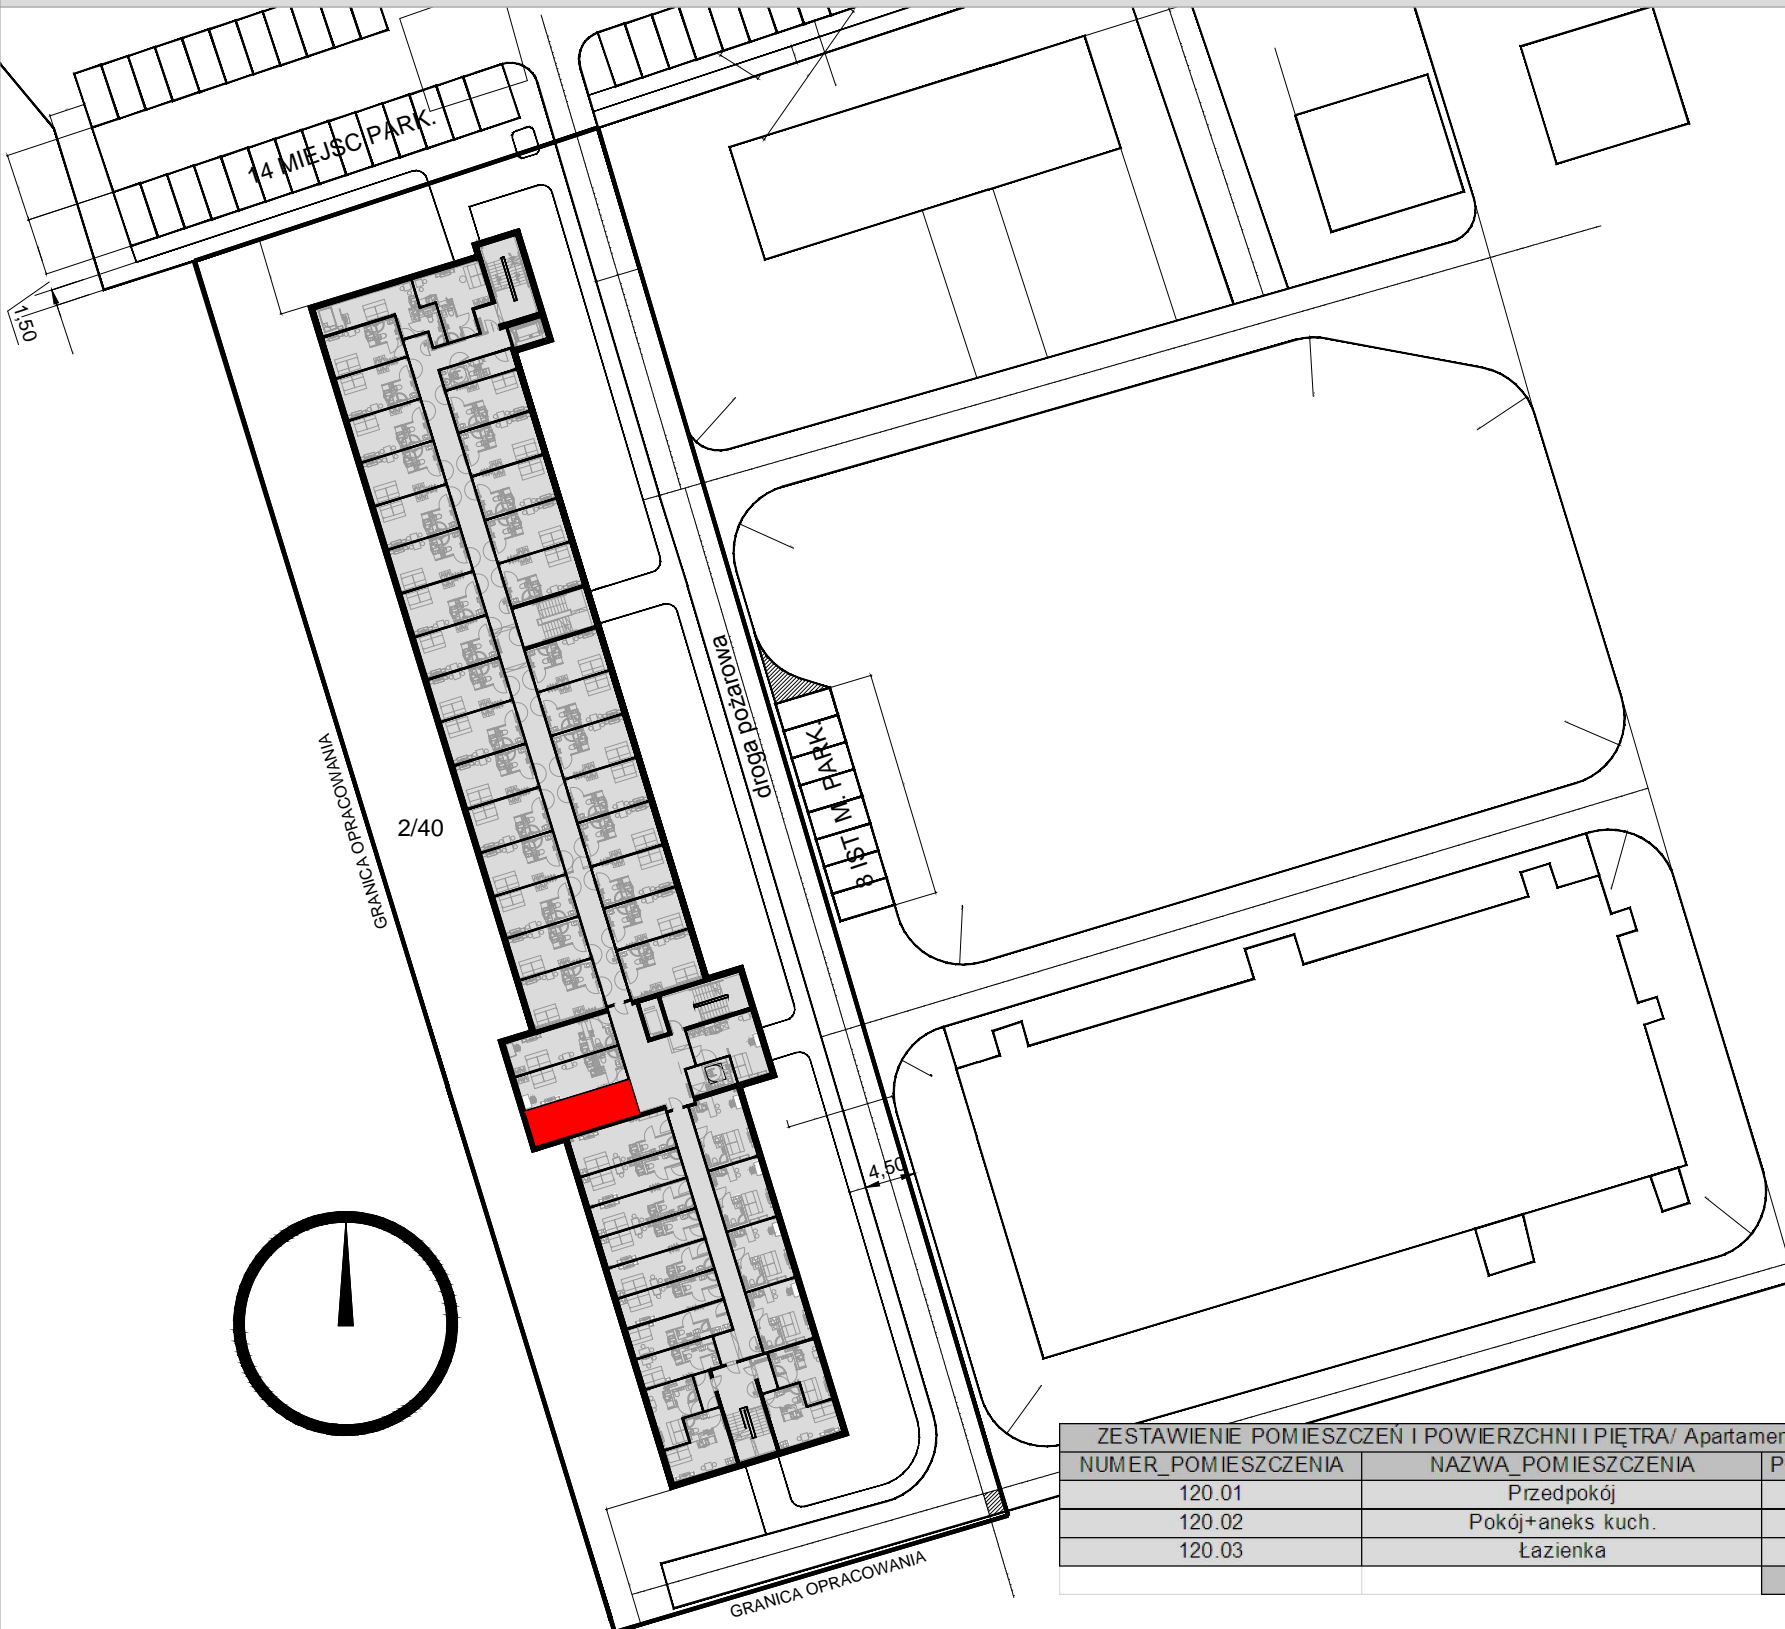

RZUT I PIĘTRA APARTAMENT NR 120

ZESTAWIENIE POMIESZCZEN I POWIERZCHNI I PIĘTRA/ Apartament 120		
NUMER_POMIESZCZENIA	NAZWA_POMIESZCZENIA	POWIERZCHNIA
120.01	Przedpokój	3
120.02	Pokój+aneks kuch.	19,19
120.03	Łazienka	2,74
		24,93

LOKALIZACJA:
WROCŁAW, OBREB: WROCŁAWSKI PARK BIZNESU 3
UL. BIERUTOWSKA 57-59