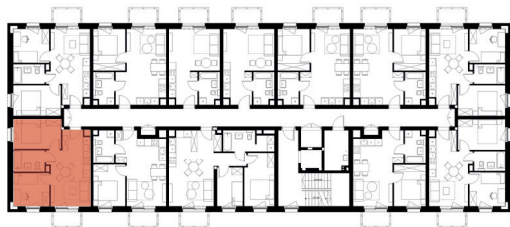

OSIEDLE GWIAZDOWO

UL. KRÓLEWSKA, 62-025 GWIAZDOWO

BUDYNEK F

Gwiazdowo.pl
OSIEDLE
SOVO

LOKAL PIĘTRO LICZBA POKÓJ

26

2

3

1.1. Korytarz	2,89 m ²
1.2. łazienka	4,48 m ²
1.3. Pokój	9,83 m ²
1.4. Pokój	8,24 m ²
1.5. Salon z aneksem	16,12 m ²

POWIERZCHNIA **41,56** m²

SOVO Development S.A.
ul. Ogrodowa 12
61-821 Poznań

+48 782 715 417
kontakt@osiedle-gwiazdowo.pl
» www.osiedle-gwiazdowo.pl

Informacje na kartach - wymiary mieszkań oraz ich powierzchnie - mają charakter poglądowy. Mogą w niewielkim stopniu różnić się od wymiarów i powierzchni wybudowanych lokali.

Zarówno zagospodarowanie terenu, jak i elementy znajdujące się w mieszkaniach są wyłącznie wizualizacjami stworzonymi na potrzeby niniejszej prezentacji i nie stanowią oferty handlowej - mają wyłącznie przykładowy charakter, ułatwiający wyobrażenie danego lokalu.