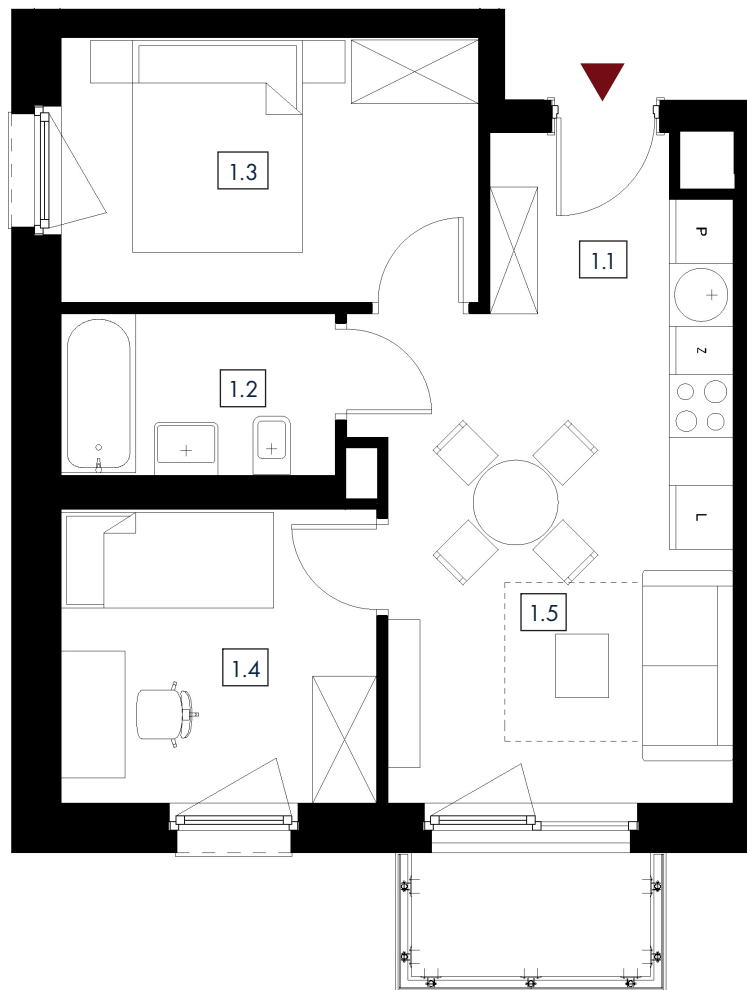

OSIEDLE GWIAZDOWO

UL. KRÓLEWSKA, 62-025 GWIAZDOWO

BUDYNEK F

Gwiazdowo.pl
OSIEDLE
SOVO

LOKAL PIĘTRO LICZBA POKÓJ

26

2

3

1.1. Korytarz	2,89 m ²
1.2. łazienka	4,48 m ²
1.3. Pokój	9,83 m ²
1.4. Pokój	8,24 m ²
1.5. Salon z aneksem	16,12 m ²

POWIERZCHNIA **41,56** m²

SOVO Development S.A.
ul. Ogrodowa 12
61-821 Poznań

+48 782 715 417
kontakt@osiedle-gwiazdowo.pl
» www.osiedle-gwiazdowo.pl

Informacje na kartach - wymiary mieszkań oraz ich powierzchnie - mają charakter poglądowy. Mogą w niewielkim stopniu różnić się od wymiarów i powierzchni wybudowanych lokali.

Zarówno zagospodarowanie terenu, jak i elementy znajdujące się w mieszkaniach są wyłącznie wizualizacjami stworzonymi na potrzeby niniejszej prezentacji i nie stanowią oferty handlowej - mają wyłącznie przykładowy charakter, ułatwiający wyobrażenie danego lokalu.