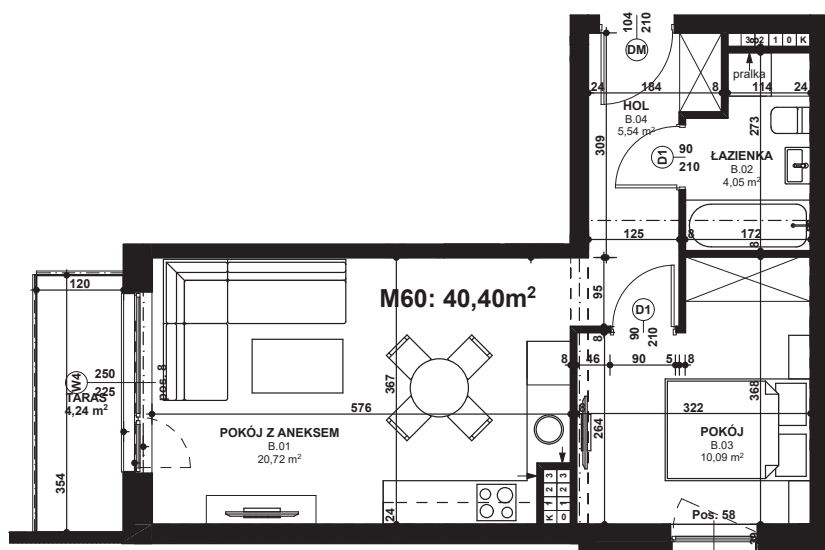

Piano
PARK
KOMPOZYCJA PIĘKNA

APARTAMENT NR: 60

powierzchnia - 40,40 M²
piętro 3, budynek C

B.01 POKÓJ Z ANEKSEM	20,72 m ²
B.02 ŁAZIENKA	4,05 m ²
B.03 POKÓJ	10,09 m ²
B.04 HOL	5,54 m ²
TARAS	4,24 m ²