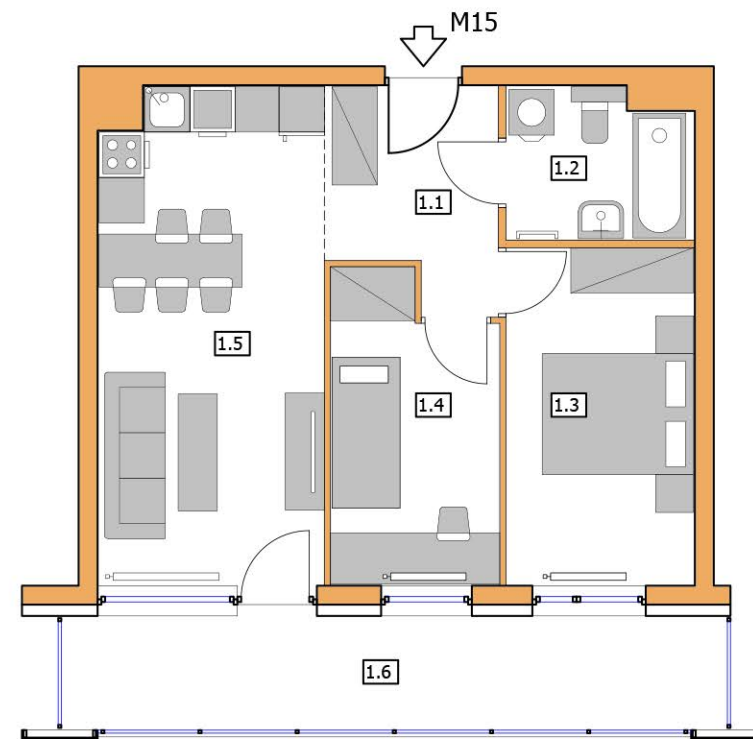

BUDYNEK A

2 PIĘTRO

NR M15

49,55m<sup>2</sup>

3 - POKOJOWE

NR KATALOGOWY : A/2P/M15

MIESZKANIE nr 15		
nr	Pomieszczenie	Pow. (m <sup>2</sup> )
1.1	Hall	6,05m <sup>2</sup>
1.2	Łazienka	4,65m <sup>2</sup>
1.3	Sypialnia 1	11,05m <sup>2</sup>
1.4	Sypialnia 2	8,55m <sup>2</sup>
1.5	Salon + Aneks kuchenny	19,25m <sup>2</sup>
SUMA :		49,55m <sup>2</sup>
1.6	Balkon	13,30m <sup>2</sup>

BUDYNEK A - 1 PIĘTRO

RZUT 1:100