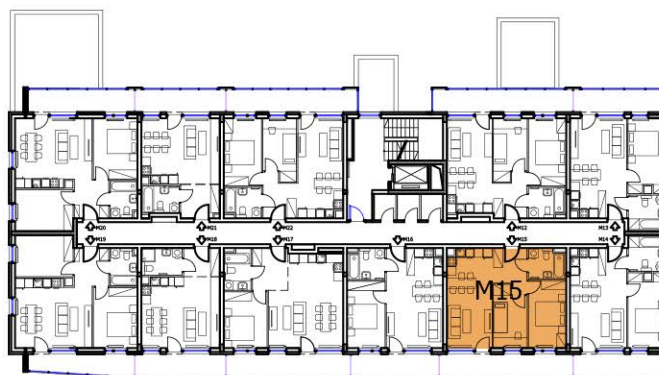

BUDYNEK A

2 PIĘTRO

NR M15

49,55m<sup>2</sup>

3 - POKOJOWE

NR KATALOGOWY : A/2P/M15

MIESZKANIE nr 15		
nr	Pomieszczenie	Pow. (m <sup>2</sup> )
1.1	Hall	6,05m <sup>2</sup>
1.2	Łazienka	4,65m <sup>2</sup>
1.3	Sypialnia 1	11,05m <sup>2</sup>
1.4	Sypialnia 2	8,55m <sup>2</sup>
1.5	Salon + Aneks kuchenny	19,25m <sup>2</sup>
SUMA :		49,55m <sup>2</sup>
1.6	Balkon	13,30m <sup>2</sup>

BUDYNEK A - 1 PIĘTRO

RZUT 1:100