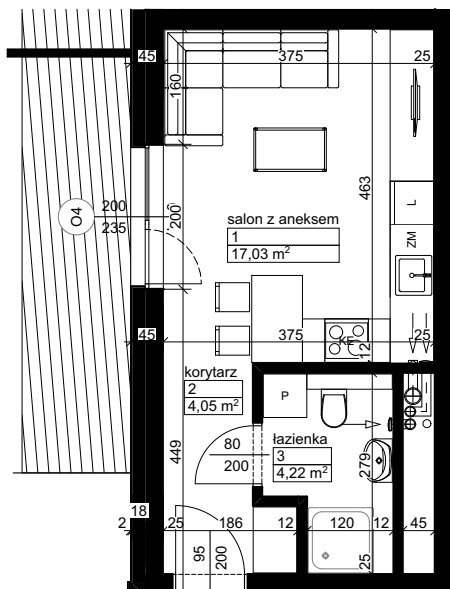

Lokalizacja osiedla

Położenie budynku

Położenie mieszkania

MAJTA
WOŁKOWYSKA

BUDYNEK MIESZKALNY
WIELORODZINNY
UL. WOŁKOWYSKA
W POZNANIU

SKALA
1:100

Wymiary podano w świetle ścian surowych, powierzchnie podano w świetle ścian otynkowanych.

OPIS MIESZKANIA:

Numer: **TYP AB.25**
Powierzchnia: 25,30 m²
Kondygnacja: Piętro +2 - Piętro +4
Struktura: 1 pokój z aneksem kuchennym
Cena brutto:
Cena brutto/m²:

Niniejsza karta ma charakter poglądowy i nie stanowi oferty handlowej w rozumieniu art. 66 §1 Kodeksu Cywilnego oraz innych właściwych przepisów prawnych