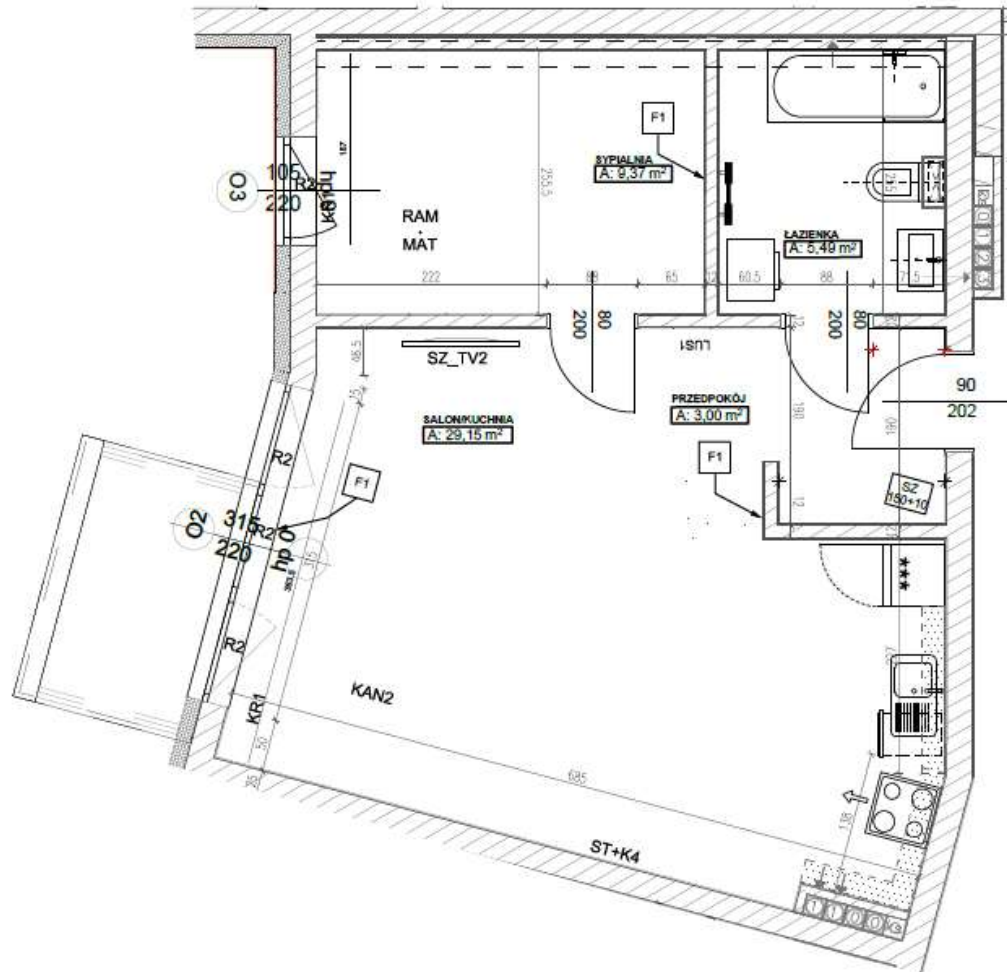

# Osiedle Skarbowców ul. Mglista 15-17

MIESZKANIE M1.01 / M2.01 / M3.01

POŁOŻENIE LOKALU W BUDYNKU

N

PZT

KONDYGNACJA POWTARZALNA

PIĘTRO I / II / III

SUMA: 47,01 m2