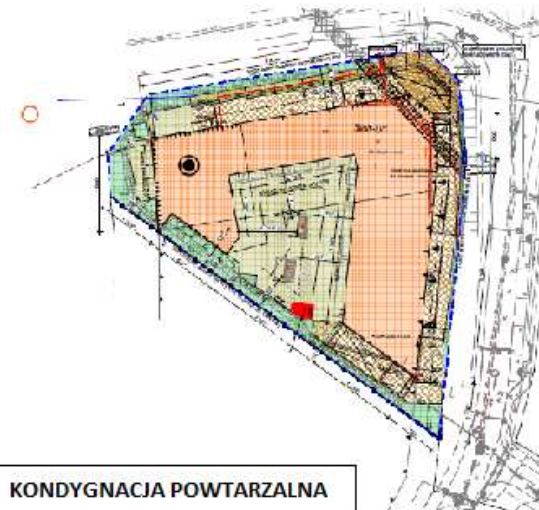

# Osiedle Skarbowców ul. Mglista 15-17

MIESZKANIE M1.01 / M2.01 / M3.01

POŁOŻENIE LOKALU W BUDYNKU

N

PZT

KONDYGNACJA POWTARZALNA

PIĘTRO I / II / III

SUMA: 47,01 m2