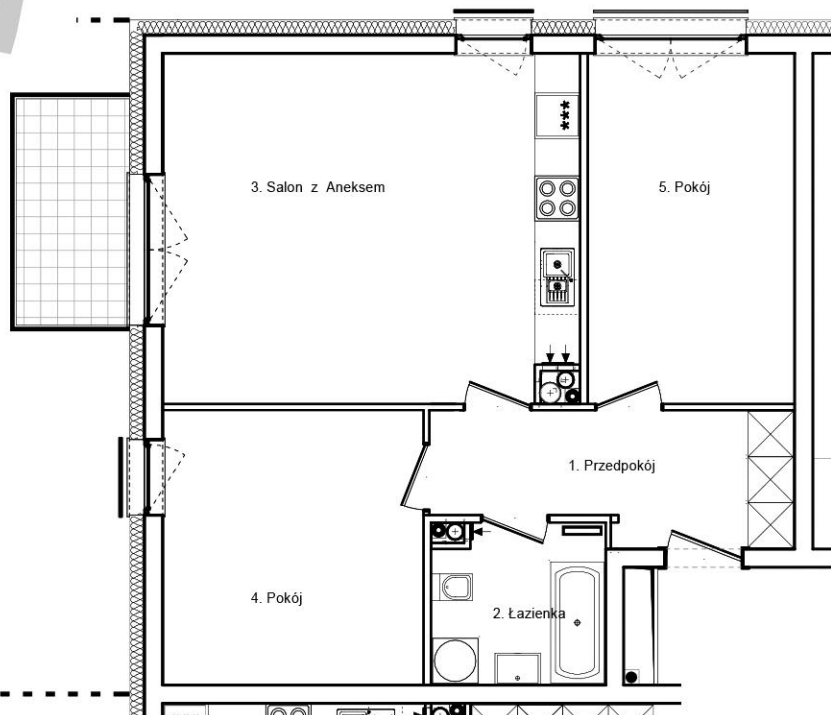

Przy Sarniej

C1B

MIESZKANIE: C1B

KLATKA C_PIĘTRO: PARTER

3PA

POWIERZCHNIA UŻYTKOWA: 62,80 m²

1 PRZEDPOKÓJ	7,75 m ²
2 ŁAZIENKA	4,73 m ²
3 SALON Z ANEKSEM	25,20 m ²
4 POKÓJ	12,49 m ²
5 POKÓJ	12,63 m ²

OGRÓDEK LOK.

29,30 m²