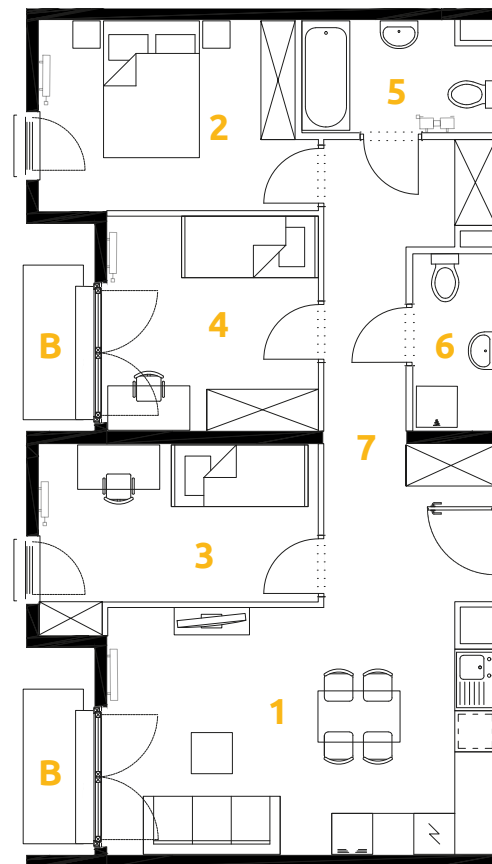

O₃
OSIEDLE
ETAP 8

Tu żyj. Tu mieszkaj.

1	POKÓJ + ANEKS KUCHENNY	20.12 m ²
2	POKÓJ	10.75 m ²
3	POKÓJ	9.82 m ²
4	POKÓJ	9.64 m ²
5	ŁAZIENKA	4.43 m ²
6	ŁAZIENKA	3.13 m ²
7	PRZEDPOKÓJ	13.17 m ²
B	BALKON	1.99 m ²
B	BALKON	1.99 m ²

4 POKOJE | 71.06 m²

Budynek: 2

Piętro: 1

Mieszkanie: 12

Przedstawiona aranżacja lokalu jest przykładowa, rysunki w tym zakresie mają charakter poglądowy.

Biuro sprzedaży:
ul. Stefana Banacha 39/U1
31-235 Kraków