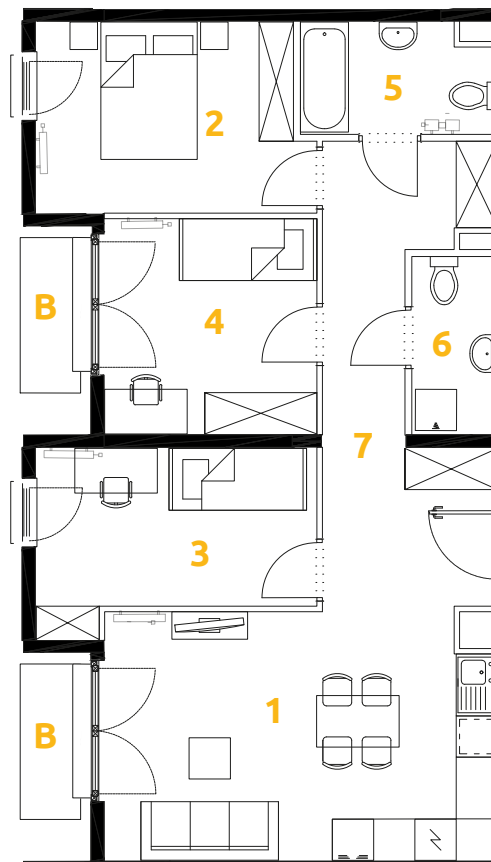

O₃
OZON
ETAP 8

Tu żyj. Tu mieszkaj.

1	POKÓJ + ANEKS KUCHENNY	20.21 m ²
2	POKÓJ	10.75 m ²
3	POKÓJ	9.82 m ²
4	POKÓJ	9.63 m ²
5	ŁAZIENKA	4.45 m ²
6	ŁAZIENKA	3.21 m ²
7	PRZEDPOKÓJ	13.28 m ²
B	BALKON	1.99 m ²
B	BALKON	1.99 m ²

4 POKOJE | 71.35 m²

Budynek: 2

Piętro: 2

Mieszkanie: 20

Przedstawiona aranżacja lokalu jest przykładowa, rysunki w tym zakresie mają charakter poglądowy.

Biuro sprzedaży:
ul. Stefana Banacha 39/U1
31-235 Kraków