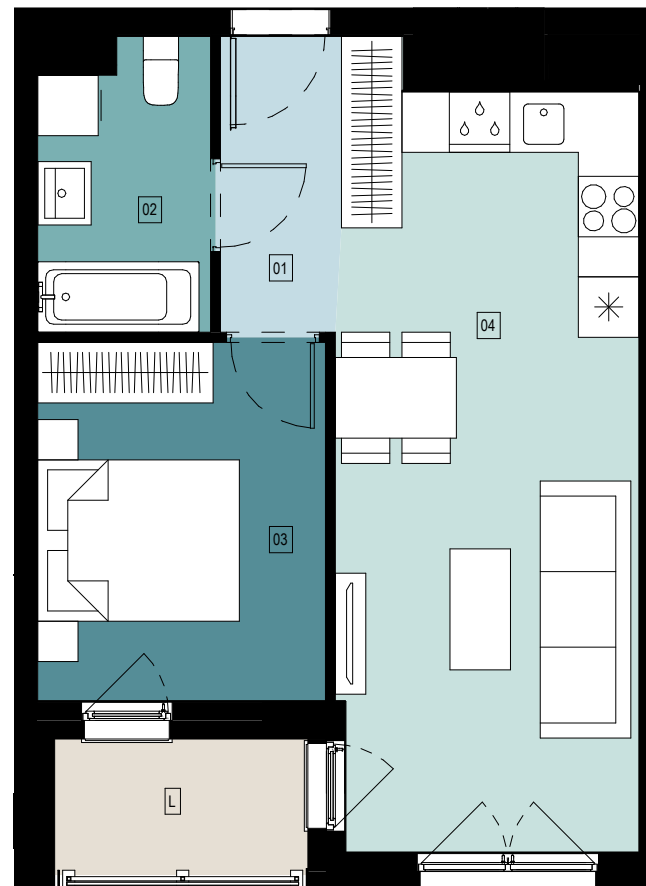

M58

BUDYNEK D

POZIOM 6

LICZBA POKOI 2

POWIERZCHNIA MIESZKANIA

41,13 m²

M58

NR	NAZWA	POW.
----	-------	------

01	hol	3,49 m ²
02	łazienka	4,73 m ²
03	sypialnia	10,15 m ²
04	salon + aneks kuch.	22,76 m ²
		41,13 m ²

L	loggia	3,39 m ²
		3,39 m ²

UMÓW SIĘ NA SPOTKANIE

+48 782 005 005

ul. Powstańców Warszawy 34/U
35-329 Rzeszów
www.PanoramaKwiatkowskiego.pl

SKALA 1:75