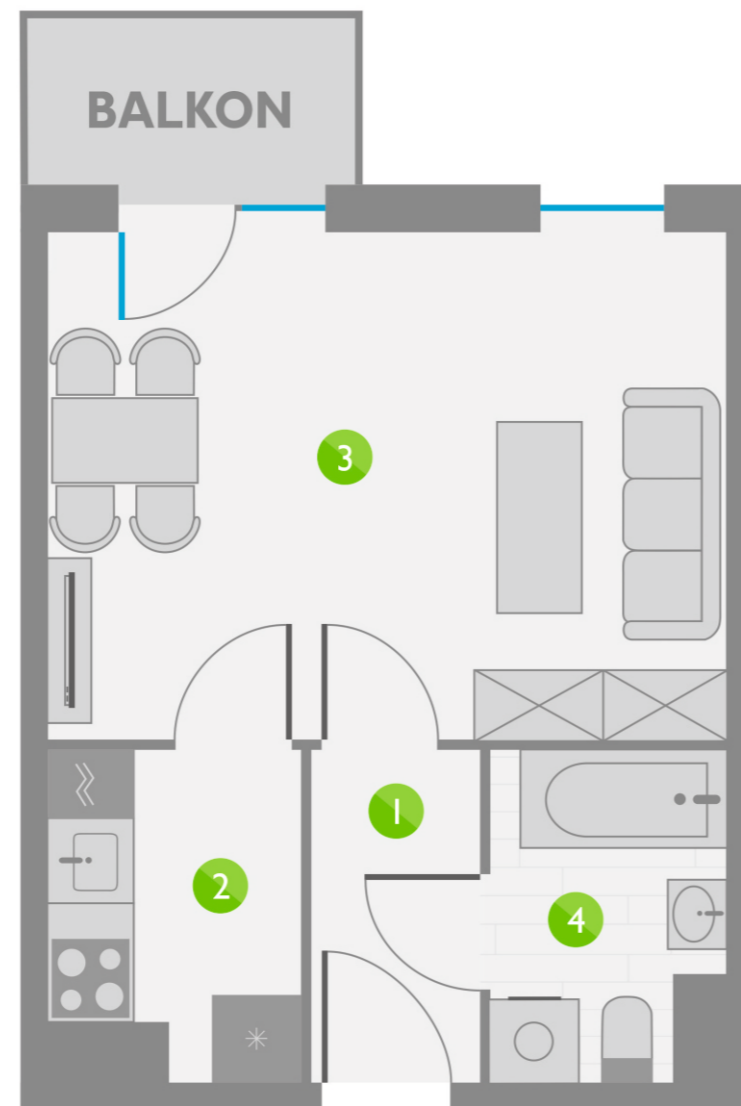

Os. Lotnictwa Polskiego 12

10

PIĘTRO 1

10	P. 1
20	P. 2
30	P. 3
40	P. 4
50	P. 5
60	P. 6
70	P. 7
80	P. 8

ZESTAWIENIE POMIESZCZEŃ:

1	KORYTARZ	2,95 m ²
2	KUCHNIA	3,99 m ²
3	POKÓJ	17,94 m ²
4	ŁAZIENKA	3,78 m ²
ŁĄCZNIE:		28,66 m ²

USYTUOWANIE LOKALU: