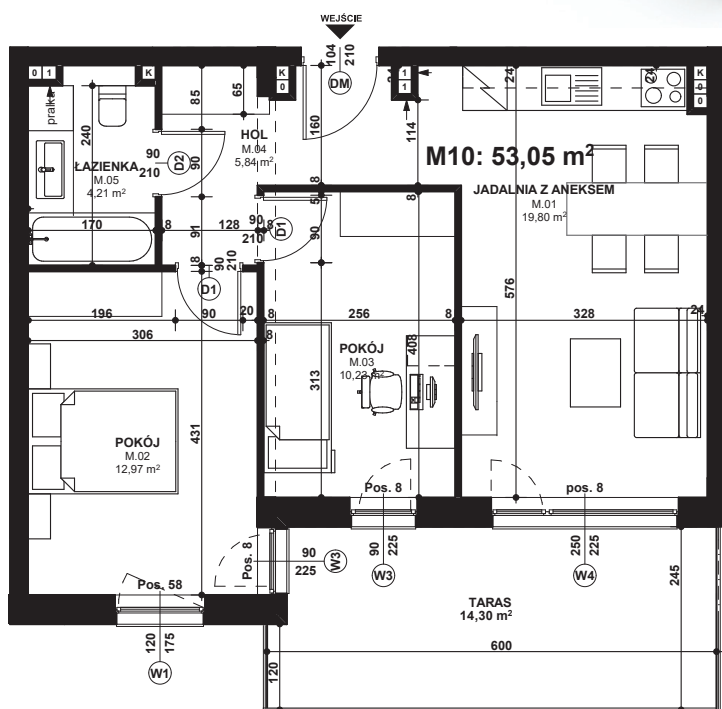

Piano
PARK
KOMPOZYCJA PIĘKNA

APARTAMENT NR: 10

powierzchnia - 53,05 M²
piętro 1, budynek F

M.01 JADALNIA Z ANEKSEM	19,80 m ²
M.02 POKÓJ	12,97 m ²
M.03 POKÓJ	10,23 m ²
M.04 HOL	5,84 m ²
M.05 ŁAZIENKA	4,21 m ²
TARAS	14,30 m ²