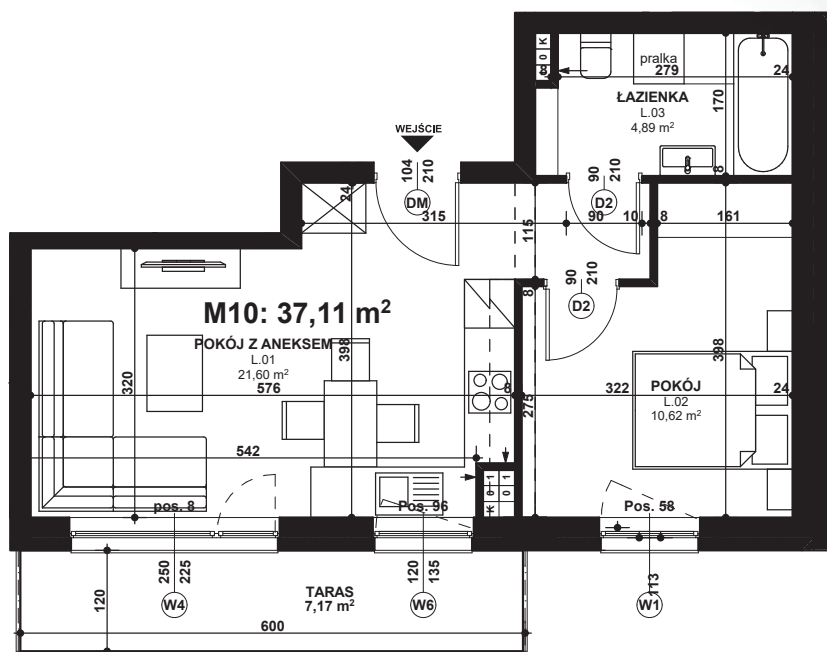

## APARTAMENT NR: 10

powierzchnia - 37,11 M<sup>2</sup>  
piętro 1, budynek G

L.01 POKÓJ Z ANEKSEM	21,60 m <sup>2</sup>
L.02 POKÓJ	10,62 m <sup>2</sup>
L.03 ŁAZIENKA	4,89 m <sup>2</sup>
TARAS	7,17 m <sup>2</sup>