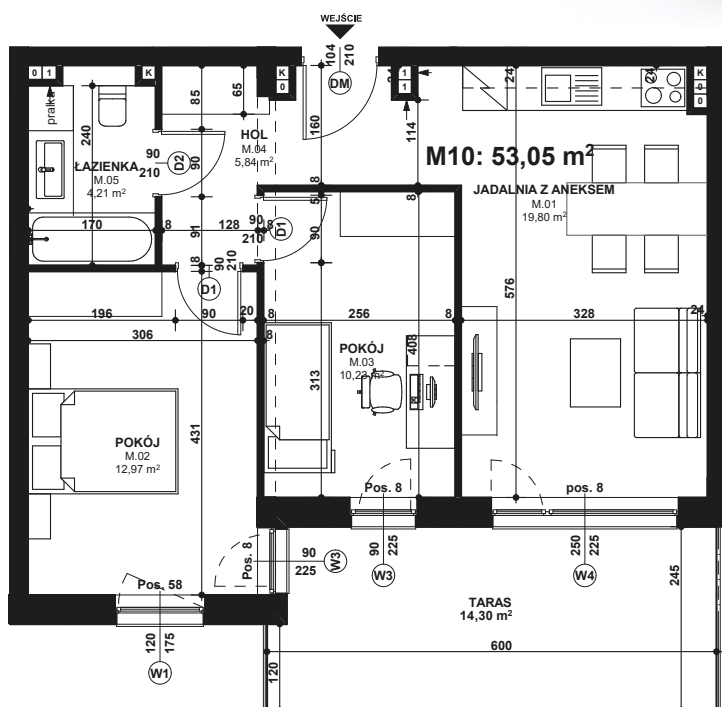

Piano PARK

KOMPOZYCJA PIĘKNA

APARTAMENT NR: 10

powierzchnia - 53,05 M²
piętro 1, budynek H

ZOBACZ CENĘ APARTAMENTU

M.01 JADALNIA Z ANEKSEM	19,80 m ²
M.02 POKÓJ	12,97 m ²
M.03 POKÓJ	10,23 m ²
M.04 HOL	5,84 m ²
M.05 ŁAZIENKA	4,21 m ²
TARAS	14,30 m ²