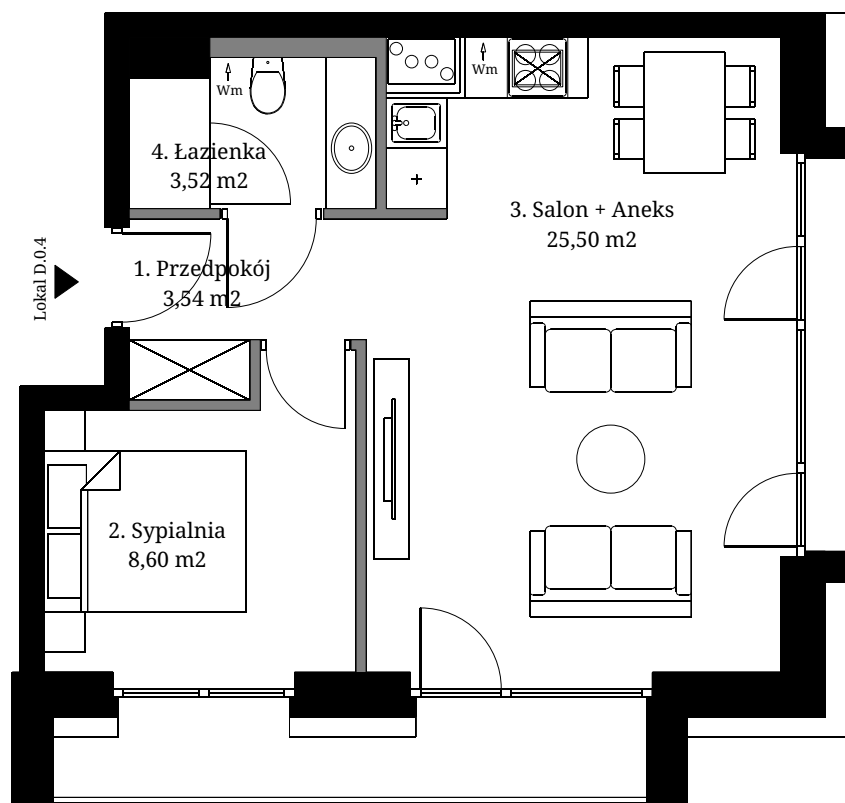

Seidorf

Mountain Resort

— 1899 —

Lokalizacja lokali w obiekcie:

 - Obrys lokalu D.0.4

 - Część wspólna

Rzut Parteru

Powierzchnia wewnętrzna: 42,59 m²
 Powierzchnia użytkowa: 41,16 m²

1. Przedpokój	3,54 m ²
2. Sypialnia	8,60 m ²
3. Salon + Aneks	25,50 m ²
4. Łazienka	3,52 m ²

Powierzchnia pod ścianami
 demontowalnymi 1,43 m²
 Powierzchnia balkonu 4,36 m²

 - Ściana z możliwością demontażu

 - Ściana bez możliwości demontażu