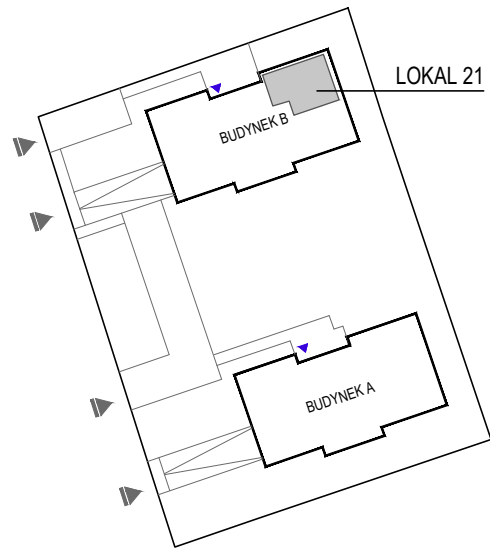

# LOKAL 21 - 51,46m<sup>2</sup>

SCHEMAT RZUTU 1 PIĘTRA

## LEGENDA

01	SALON Z ANEKSEM.....	20,73m <sup>2</sup>
02	PRZEDPOKÓJ.....	7,20m <sup>2</sup>
03	ŁAZIENKA.....	4,11m <sup>2</sup>
04	POKÓJ .....	9,90m <sup>2</sup>
05	POKÓJ.....	9,52m <sup>2</sup>
		<hr/>
		51,46m <sup>2</sup>
B	BALKON.....	6,75m <sup>2</sup>