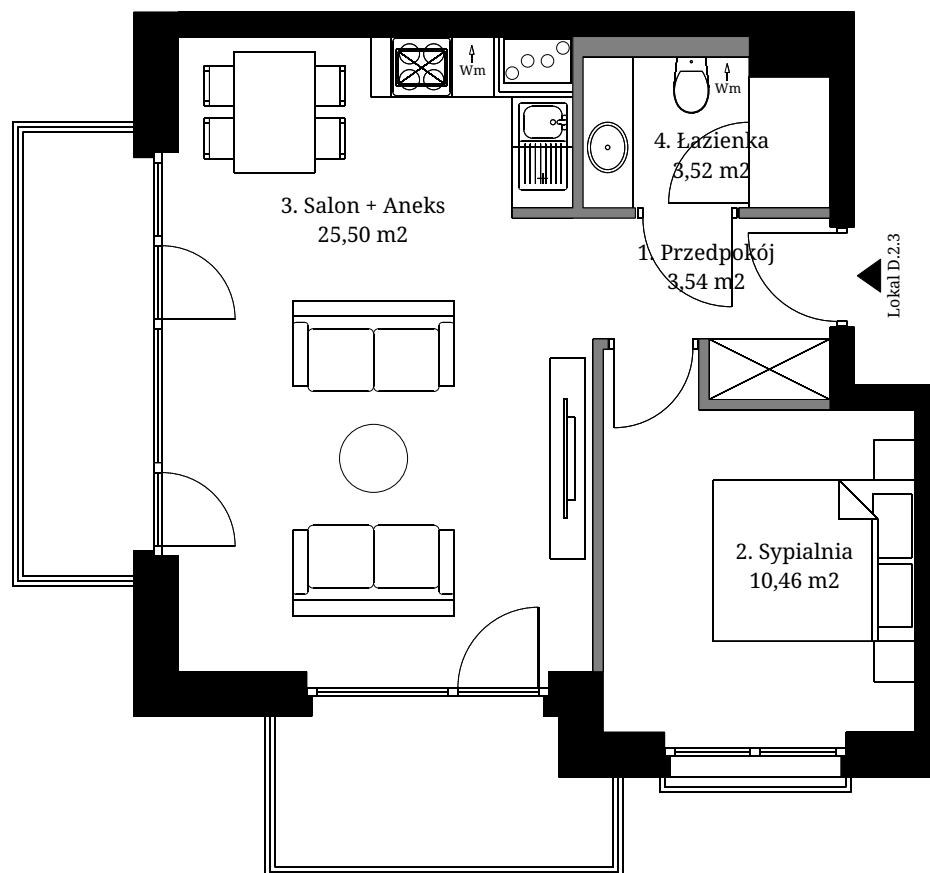

Seidorf

Mountain Resort

— 1899 —

Powierzchnia wewnętrzna: 44,45 m²
 Powierzchnia użytkowa: 43,02 m²

| | |
|------------------|----------------------|
| 1. Przedpokój | 3,54 m ² |
| 2. Sypialnia | 10,46 m ² |
| 3. Salon + Aneks | 25,50 m ² |
| 4. Łazienka | 3,52 m ² |

Powierzchnia pod ścianami
 demontowalnymi 1,43 m²
 Powierzchnia balkonów 9,54 m²

Lokalizacja lokali w obiekcie:

- Obrys lokalu D.2.3
- Część wspólna

Rzut 2 Piętra

- Ściana z możliwością demontażu

- Ściana bez możliwości demontażu