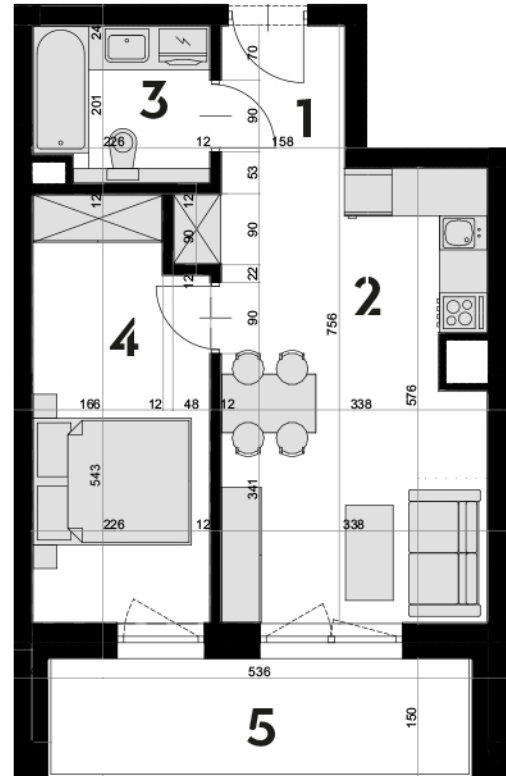

MIESZKANIE OK-36

4 PIĘTRO
2 POKOJE

1 przedpokój	2,79 m ²
2 salon z aneks. kuch.	19,26 m ²
3 łazienka	4,23 m ²
4 pokój	11,43 m ²

RAZEM 37,71 m²

5 loggia	8,00 m ²
----------	---------------------